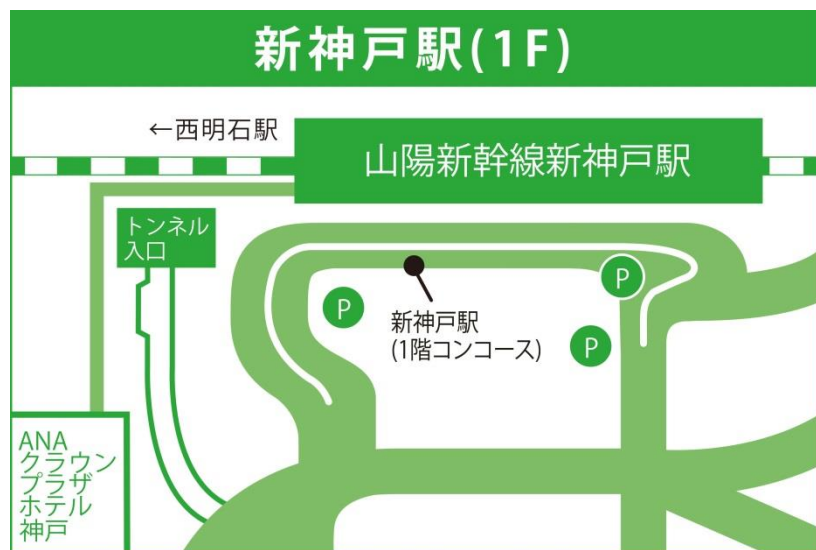

○運賃（神戸駅～ポートアイランド～神戸空港 ※認可申請中

									神戸空港				
								港湾短大前	250				
							こども病院前	170	250				
						神戸商工会議所	170	170	250				
						みなとじま駅前	150	170	170	250			
						ポートビレッジ西	150	150	170	170	250		
						神戸ポートオアシス前	210	210	210	250	250	280	
						新港町	210	210	210	210	250	250	280
						ハーバーランド	210	210	250	250	250	250	330
神戸駅南口	210	210	210	250	250	250	250	250	250	250	250	330	

○バス停マップ

【三宮バス停】

【新神戸バス停】

【神戸空港バス停】