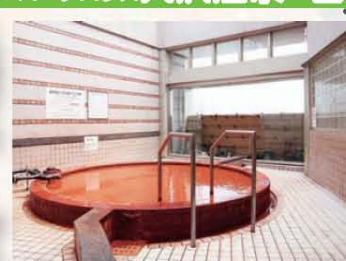

20周年記念宿泊プラン
スイートルーム 平日1日1組限定

お2人様で 20,000円 (1泊2食(お土産付き))
(入浴税別)

⑥ バーデハウス大沢温泉・茜の湯

4月1日より営業時間を変更しました

営業時間 6:00~9:00・12:00~23:00
(各30分前 受付終了)

茜の湯 タオルプレゼント!

大人限定
当日有料ご入浴のお客様に
茜の湯オリジナルタオル1枚プレゼント!
4/20(土)・21(日)
場所/バーデハウス
先着200名様