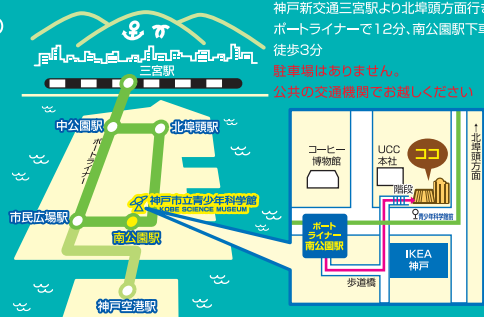

毎年恒例の鉄道模型イベント! 関西の鉄道模型グループによる、会場いっぱい広がる大レイアウトは必見!
 今年は子どもたちが楽しめるイベントがいっぱい!
 誰もが鉄道好きになってしまうイベントにご期待ください。

主催: 神戸市立青少年科学館
 出展: Group9 KANSAI, 神港学園神港高等学校鉄道研究部,
 ゼネラルトレインズクラブ, JORC 関西, 日本トローリーモデルクラブ(五十音順)
 協力: 神戸花鳥園, 神戸市交通局, 神戸新交通株式会社, 神戸電鉄株式会社,
 山陽電気鉄道株式会社, 阪急電鉄株式会社, 阪神電気鉄道株式会社(五十音順)

Nゲージの持ち込み運転は「鉄道模型とあそぼう-春-」(4/29,30開催)にて行います。今回のイベントでは実施しませんので予めご了承ください。

お問い合わせ

 **神戸市立青少年科学館**
KOBE SCIENCE MUSEUM

指定管理者: 大阪ガスビジネスクリエイト 大阪ガスコミュニティライフ 共同事業体

〒650-0046 神戸市中央区港島中町7-7-6 TEL. 078-302-5177 FAX. 078-302-4816

URL: <http://www.kobe-kagakukan.jp>

家族みんなで鉄道模型をたのしもう!

新館4階

鉄道模型のデモ運転

鉄道模型を走らせながら、スタッフがその電車についてわかりやすく解説します(1団体20~30分)。

●時間 10:00~17:00

Group 9 KANSAI	Nゲージ	約1000輛
神港学園神港高校鉄道研究部	Nゲージ	約500輛
JORC 関西	Oゲージ	約150輛
GTC(ゼネラルトレインズクラブ)	HOゲージ	約300輛
日本トロリーモデルクラブ	HOゲージ	約150輛

模型の種類について

Nゲージ、Oゲージ、HOゲージとは、それぞれ模型の大きさ(縮尺)を表しています。N、HO、Oの順に大きくなります。

星の広場(屋外)

荒天の場合は中止

のりものに乗ろう!

協力:神戸新交通線,神戸電鉄株

今年は2つののりものから選べるよ!科学館から出発進行!

●時間 10:00~12:00
13:00~15:30