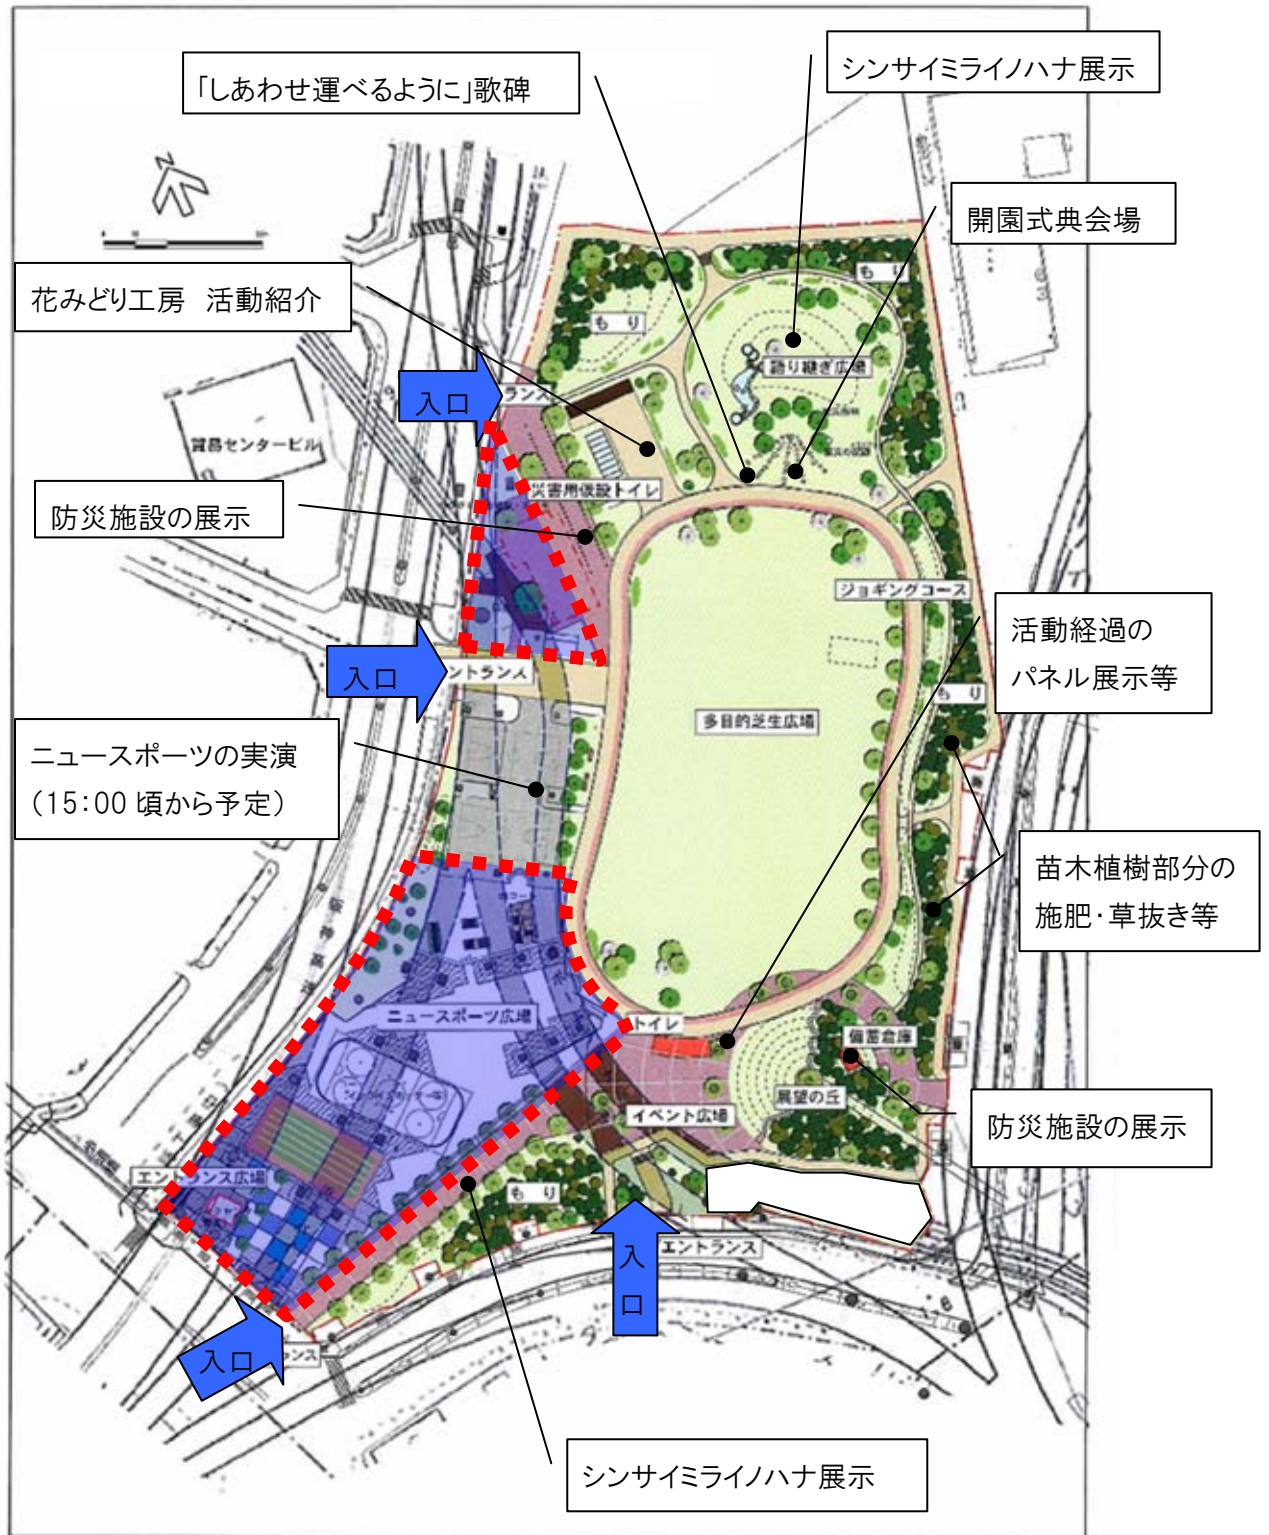

神戸震災復興記念公園 開園式

の区域については、平成 22 年 4 月開園予定。

これまでの市民活動事例

▲第1回苗木植樹会(2008年3月22日)
ドングリから育てた苗木を持ち寄っていただき、
植樹(約1,000本)をしました

▲草抜き(2008年7月20日)
苗木植樹した場所の草抜きと観察会を開催し
ました

▲芝生ポット植え付け(2009年6月20日)
多目的芝生広場に約72,000ポットの芝生の苗
を植え付けました

▲芝生広場を楽しもう!(2009年10月11日)
できあがった芝生広場を一日開放