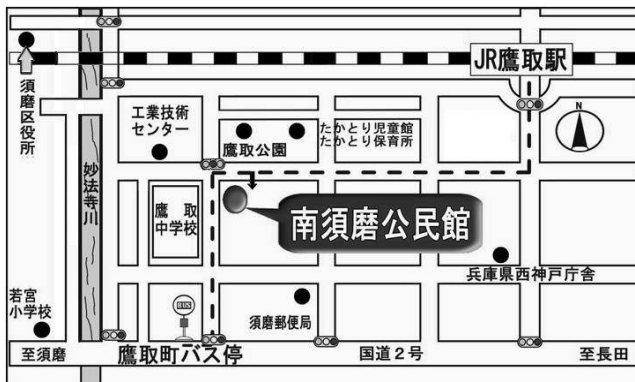

# 平成23年度作品展

と き／平成23年11月10日(木)午前10時～午後5時  
 11日(金)午前10時～午後5時  
 12日(土)午前10時～午後3時

ところ／神戸市立南須磨公民館

協 力／たかとり児童館・たかとり保育所・若宮小学校・鷹取中学校  
 須磨南部連合自治会・須磨区まちづくり課・須磨区健康福祉課

## 会場図

## 付近案内図

【利用交通機関】  
 JR鷹取駅下車 徒歩5分  
 市営バス鷹取町下車 徒歩3分

神戸市立南須磨公民館  
 〒654-0038  
 神戸市須磨区青葉町2丁目2-3  
 TEL (078)735-2770

各位