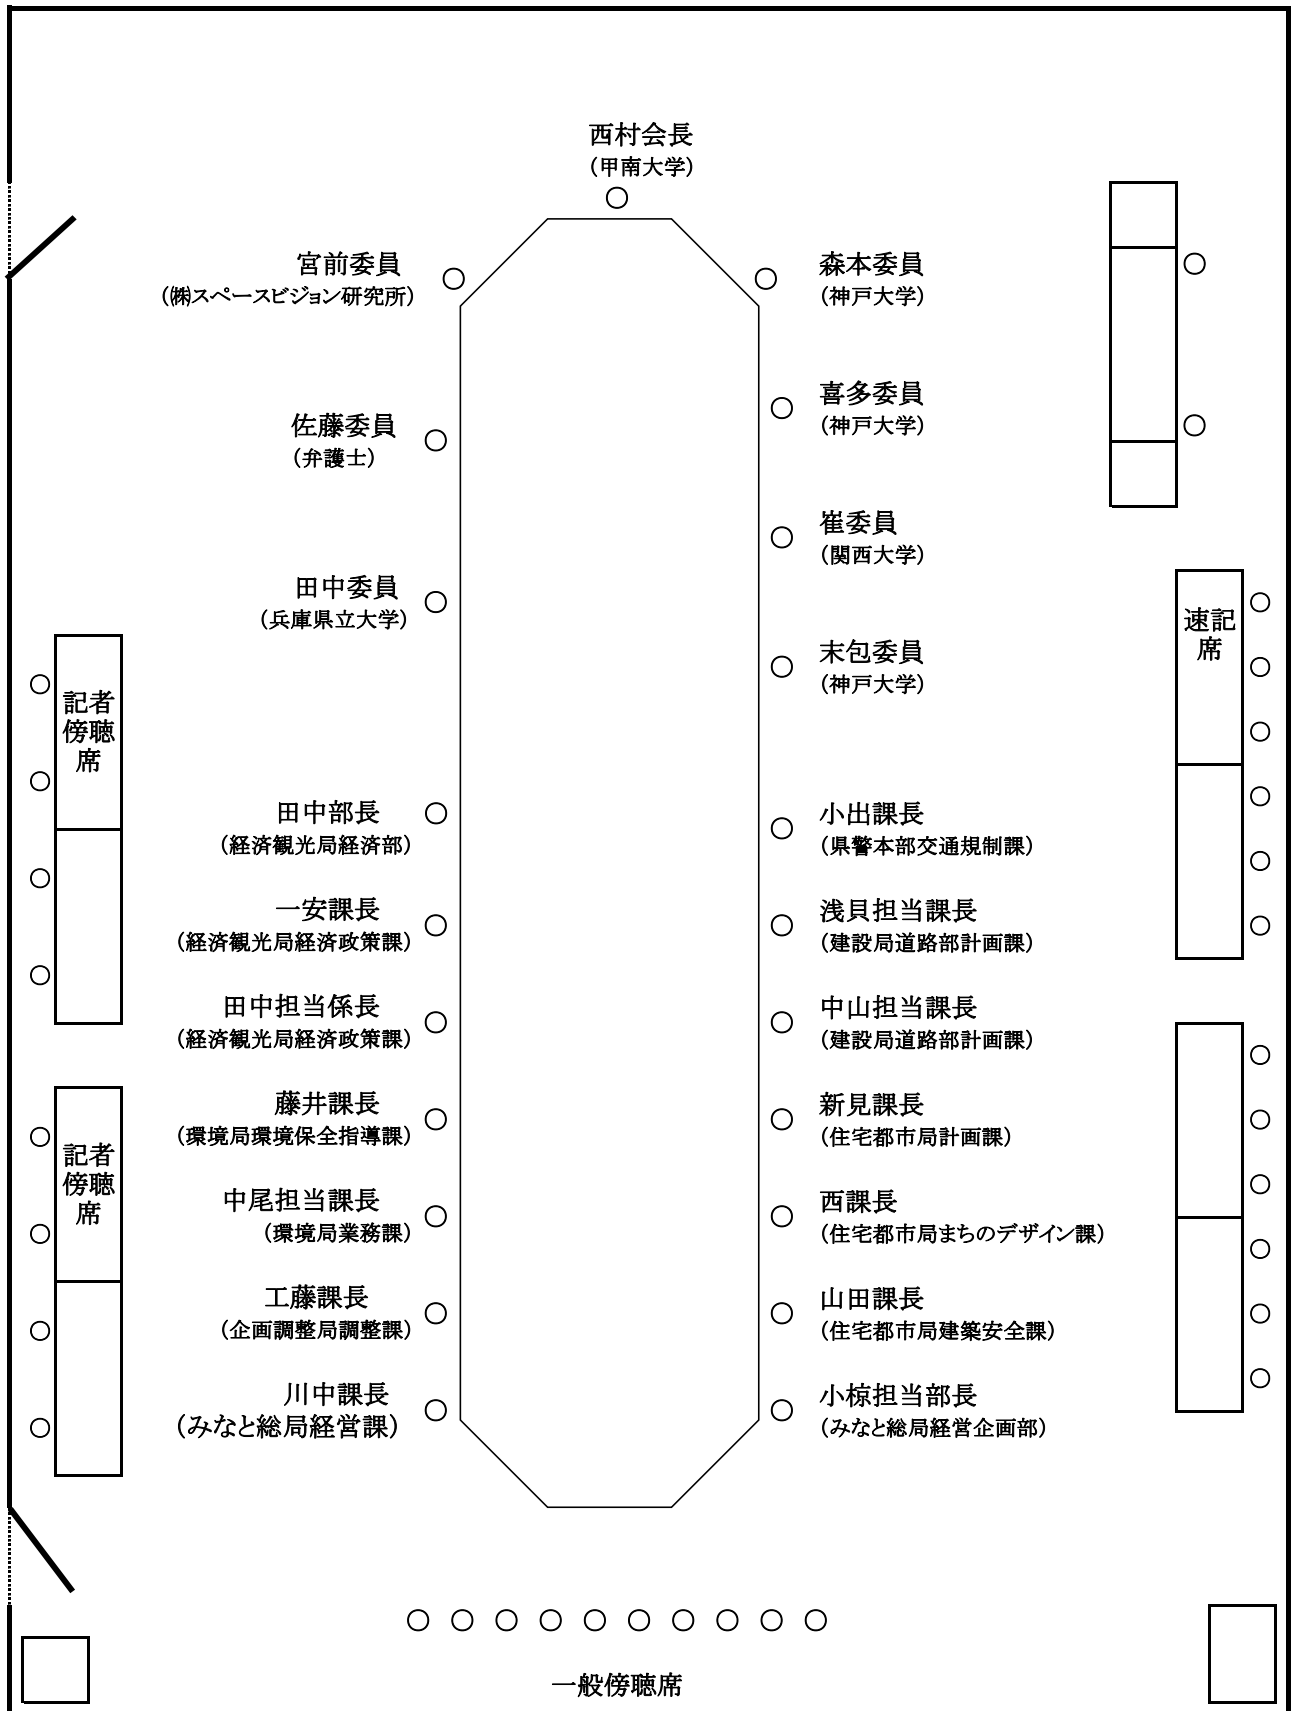

平成 28 年度 第 3 回神戸市大規模小売店舗等立地審議会

次 第

日 時：平成 28 年 12 月 2 日（金）
14：00 ～ 17：00
場 所：神戸市役所 1 号館 14 階
A V 会議室

1. 開 会

2. 議 事

<「大規模小売店舗立地法」に基づく届出案件>

(1)届出内容審議案件

- ① 第 190 号議案「(仮称)ドラッグコスモス水谷店」新設届
- ② 第 191 号議案「(仮称)マックスバリュ垂水下畑店」新設届
- ③ 第 192 号議案「(仮称)ライフ須磨区大池町店」新設届
- ④ 第 194 号議案「(仮称)東京インテリア家具神戸店」新設届

(2)その他

3. 閉 会

平成28年度 第3回神戸市大規模小売店舗等立地審議会 配席表

日時：平成28年12月2日(金)
 14:00～17:00
 場所：神戸市役所
 1号館14階 AV会議室

神戸市大規模小売店舗等立地審議会調査審議案件一覧表

※太字は今回の審議及び説明案件

案件番号	建物名称	所在地	届出種別	届出日	調査審議 依頼日	第1回 審議会	住民意見 期限	第2回 審議会	審査期限	市意見 の有無
第183号	神戸三田プレミアム・アウトレット	北区上津台7丁目3番他	変更	H26.4.8	H26.5.29	H26.5.29	H26.8.14	-	H26.12.8	意見なし
第184号	(仮称)G-7モール上津台	北区上津台9丁目1番7	新設	H26.7.31	H26.11.7	H26.11.7	H26.12.15	H27.2.23	H26.3.31	意見なし
第185号	スーパーマルハチ箕谷店	北区山田町下谷上字皆森6-1の一部他	新設	H26.12.12	H27.2.23	H27.2.23	H27.4.24	H27.6.5	H27.8.12	意見なし
第186号	(仮称)ケーズデンキ西神戸店	西区王塚台7丁目131番1 外	新設	H27.5.29	H27.8.20	H27.8.20	H27.10.13	H27.12.4	H28.1.29	意見なし
第187号	カインズ神戸ひよどり台店ペット&ガーデン館	北区ひよどり台南町1丁目15-131	変更	H27.8.24	H27.12.4	H27.12.4	H28.1.4	-	H28.4.24	意見なし
第188号	(仮称)万代西神中央店	西区竹の台6丁目1番2	新設	H27.9.17	H27.12.4	H27.12.4	H28.1.28	H28.3.14	H28.5.17	意見なし
第189号	(仮称)小東山南地区(西ブロック)開発計画 (大規模集客施設条例)	垂水区多聞町字小東山868-33 他	新設	H27.11.9	H27.12.4	H27.12.4	-	-	-	意見なし
第190号	(仮称)ドラッグコスモス水谷店	西区水谷3丁目216-3 他	新設	H28.4.21	H28.7.29	H28.7.29	H28.9.8	H28.12.2	H28.12.21	
第191号	(仮称)マックスバリュ垂水下畑店	垂水区下畑町字口唐戸371-1他	新設	H28.5.30	H28.7.29	H28.7.29	H28.10.7	H28.12.2	H29.1.30	
第192号	(仮称)ライフ須磨区大池町店	須磨区大池町3丁目7~10,12	新設	H28.5.31	H28.7.29	H28.7.29	H28.10.7	H28.12.2	H29.1.31	
第193号	(仮称)ドン・キホーテ垂水店 (大規模集客施設条例)	垂水区小東山手2丁目868番648 他	新設	H28.6.20	H28.7.29	H28.7.29	-	-	-	意見なし
第194号	(仮称)東京インテリア家具神戸店	中央区港島南町1丁目2番他	新設	H28.6.3	H28.9.9	H28.9.9	H28.10.17	H28.12.2	H28.2.3	
第195号	(仮称)イオンモール神戸南	兵庫区中之島2丁目1番5,6, 10,11,15,16	新設	H28.6.20	H28.9.9	H28.9.9	H28.11.4		H28.2.20	