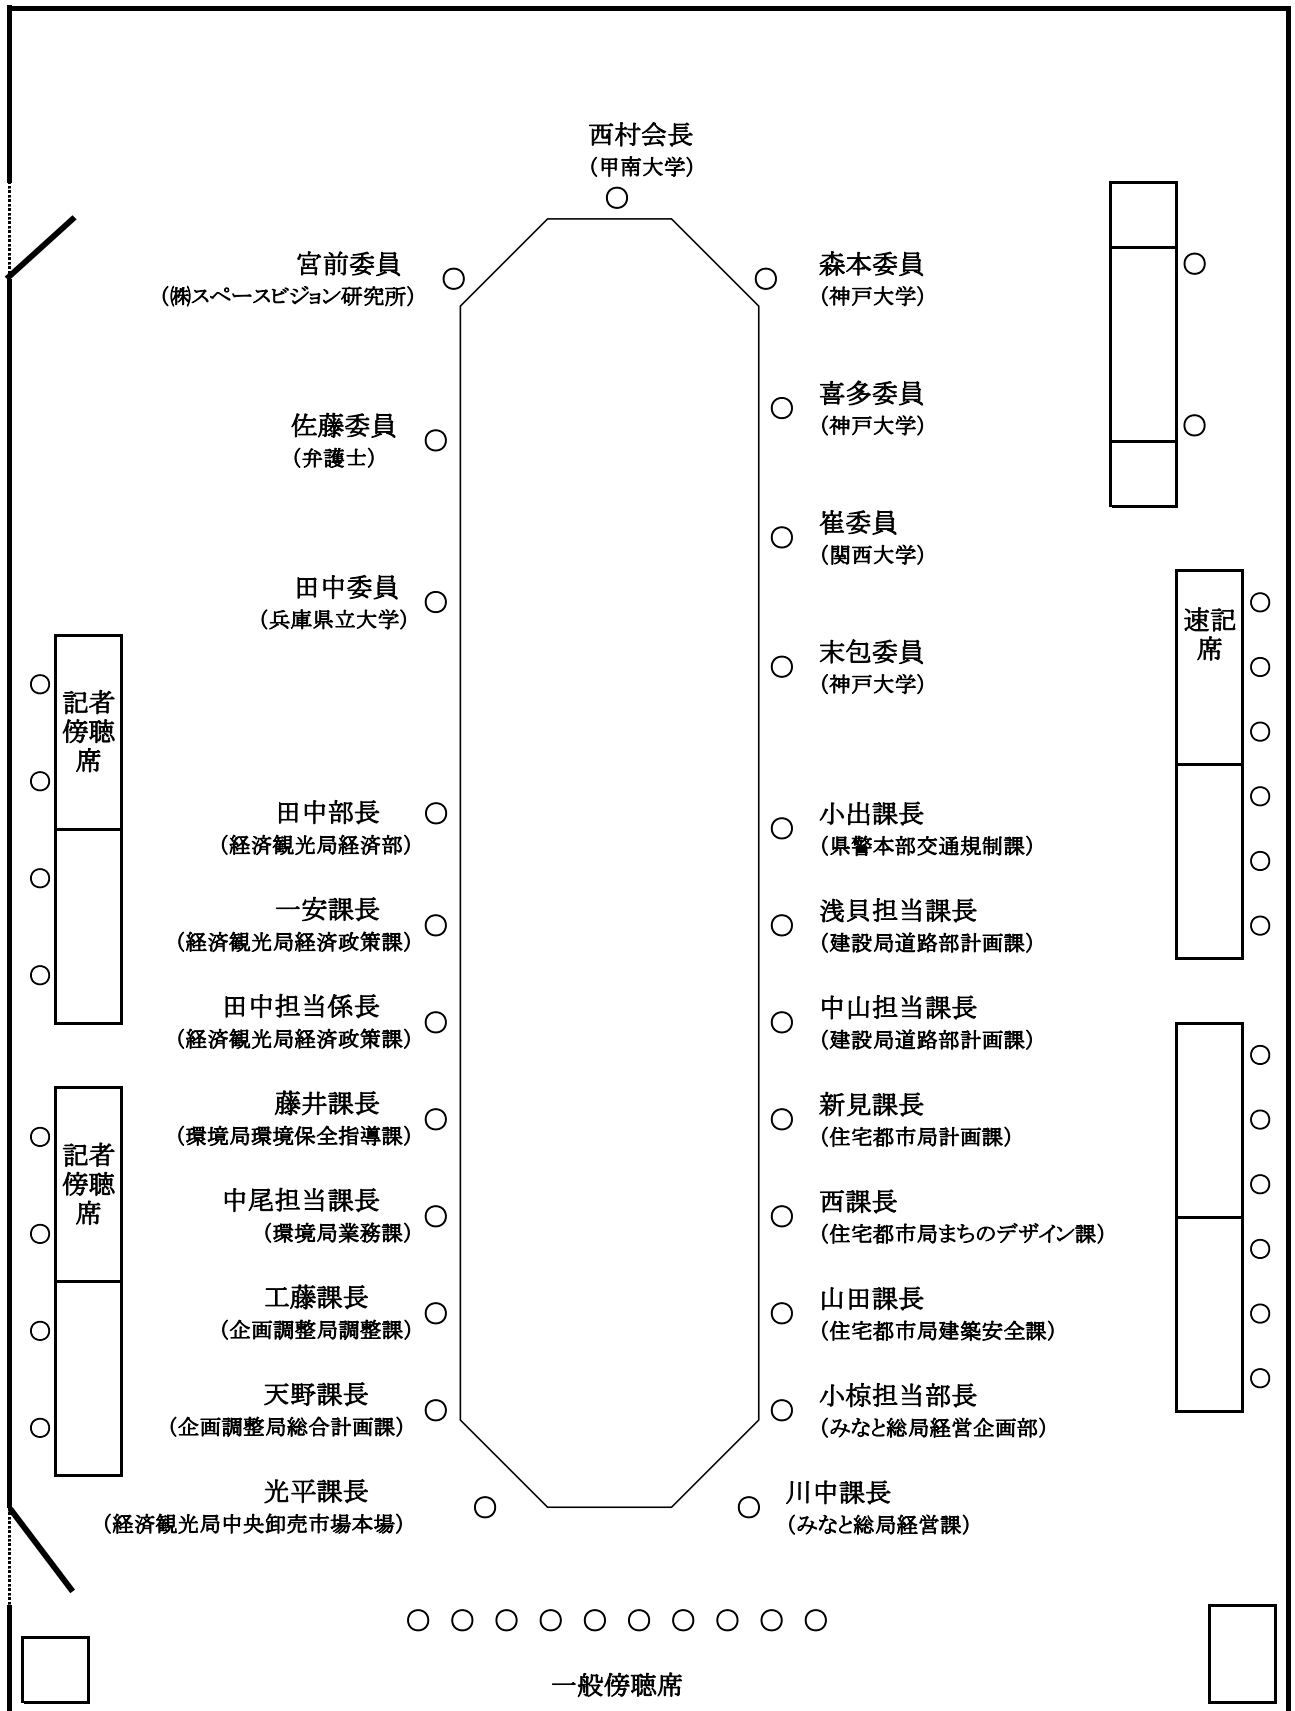

平成 28 年度 第 2 回神戸市大規模小売店舗等立地審議会

次 第

日 時：平成 28 年 9 月 9 日（金）
10：00 ～ 12：00
場 所：神戸市役所 1 号館 14 階
A V 会議室

1. 開 会

2. 議 事

<「大規模小売店舗立地法」に基づく届出案件>

(1)届出内容説明案件

- ① 第 194 号議案「(仮称)東京インテリア家具神戸店」新設届
- ② 第 195 号議案「(仮称)イオンモール神戸南」新設届

(2)その他

3. 閉 会

平成28年度 第2回神戸市大規模小売店舗等立地審議会 配席表

日時：平成28年9月9日（金）
 10:00～12:00
 場所：神戸市役所
 1号館14階 AV会議室

神戸市大規模小売店舗等立地審議会調査審議案件一覧表

※太字は今回の審議及び説明案件

案件番号	建物名称	所在地	届出種別	届出日	調査審議 依頼日	第1回 審議会	住民意見 期限	第2回 審議会	審査期限	市意見 の有無
第181号	(仮称)小東山複合商業施設	垂水区多聞町字小東山868番753 他	新設	H25.12.4	H26.2.26	H26.2.26	H26.4.11	H26.5.29	H26.8.4	意見なし
第182号	ショッピングプラザ鈴蘭台	北区鈴蘭台南町6-1-43	変更	H26.3.27	H26.5.29	H26.5.29	H26.8.8	-	H26.11.27	意見なし
第183号	神戸三田プレミアム・アウトレット	北区上津台7丁目3番他	変更	H26.4.8	H26.5.29	H26.5.29	H26.8.14	-	H26.12.8	意見なし
第184号	(仮称)G-7モール上津台	北区上津台9丁目1番7	新設	H26.7.31	H26.11.7	H26.11.7	H26.12.15	H27.2.23	H26.3.31	意見なし
第185号	スーパーマルハチ箕谷店	北区山田町下谷上字皆森6-1の一部 他	新設	H26.12.12	H27.2.23	H27.2.23	H27.4.24	H27.6.5	H27.8.12	意見なし
第186号	(仮称)ケーズデンキ西神戸店	西区王塚台7丁目131番1 外	新設	H27.5.29	H27.8.20	H27.8.20	H27.10.13	H27.12.4	H28.1.29	意見なし
第187号	カインズ神戸ひよどり台店ペット& ガーデン館	北区ひよどり台南町1丁目15-131	変更	H27.8.24	H27.12.4	H27.12.4	H28.1.4	-	H28.4.24	意見なし
第188号	(仮称)万代西神中央店	西区竹の台6丁目1番2	新設	H27.9.17	H27.12.4	H27.12.4	H28.1.28	H28.3.14	H28.5.17	意見なし
第189号	(仮称)小東山南地区(西ブロック)開 発計画 (大規模集客施設条例)	垂水区多聞町字小東山868-33 他	新設	H27.11.9	H27.12.4	H27.12.4	-	-	-	意見なし
第190号	(仮称)ドラッグコスモス水谷店	西区水谷3丁目216-3 他	新設	H28.4.21	H28.7.29	H28.7.29	H28.9.8	H28.12.2	H28.12.21	
第191号	(仮称)マックスバリュ垂水水谷店	垂水区下畑町字口唐戸371-1他	新設	H28.5.30	H28.7.29	H28.7.29	H28.10.7	H28.12.2	H29.1.30	
第192号	(仮称)ライフ須磨区大池町店	須磨区大池町3丁目7~10,12	新設	H28.5.31	H28.7.29	H28.7.29	H28.10.7	H28.12.2	H29.1.31	
第193号	(仮称)ドン・キホーテ垂水店 (大規模集客施設条例)	垂水区小東山手2丁目868番648 他	新設	H28.6.20	H28.7.29	H28.7.29	-	-	-	
第194号	(仮称)東京インテリア家具神戸店	中央区港島南町1丁目2番他	新設	H28.6.3	H28.9.9	H28.9.9	H28.10.17	H28.12.2	H28.2.3	
第195号	(仮称)イオンモール神戸南	兵庫区中之島2丁目1番5,6, 10,11,15,16	新設	H28.6.20	H28.9.9	H28.9.9	H28.11.4		H28.2.20	