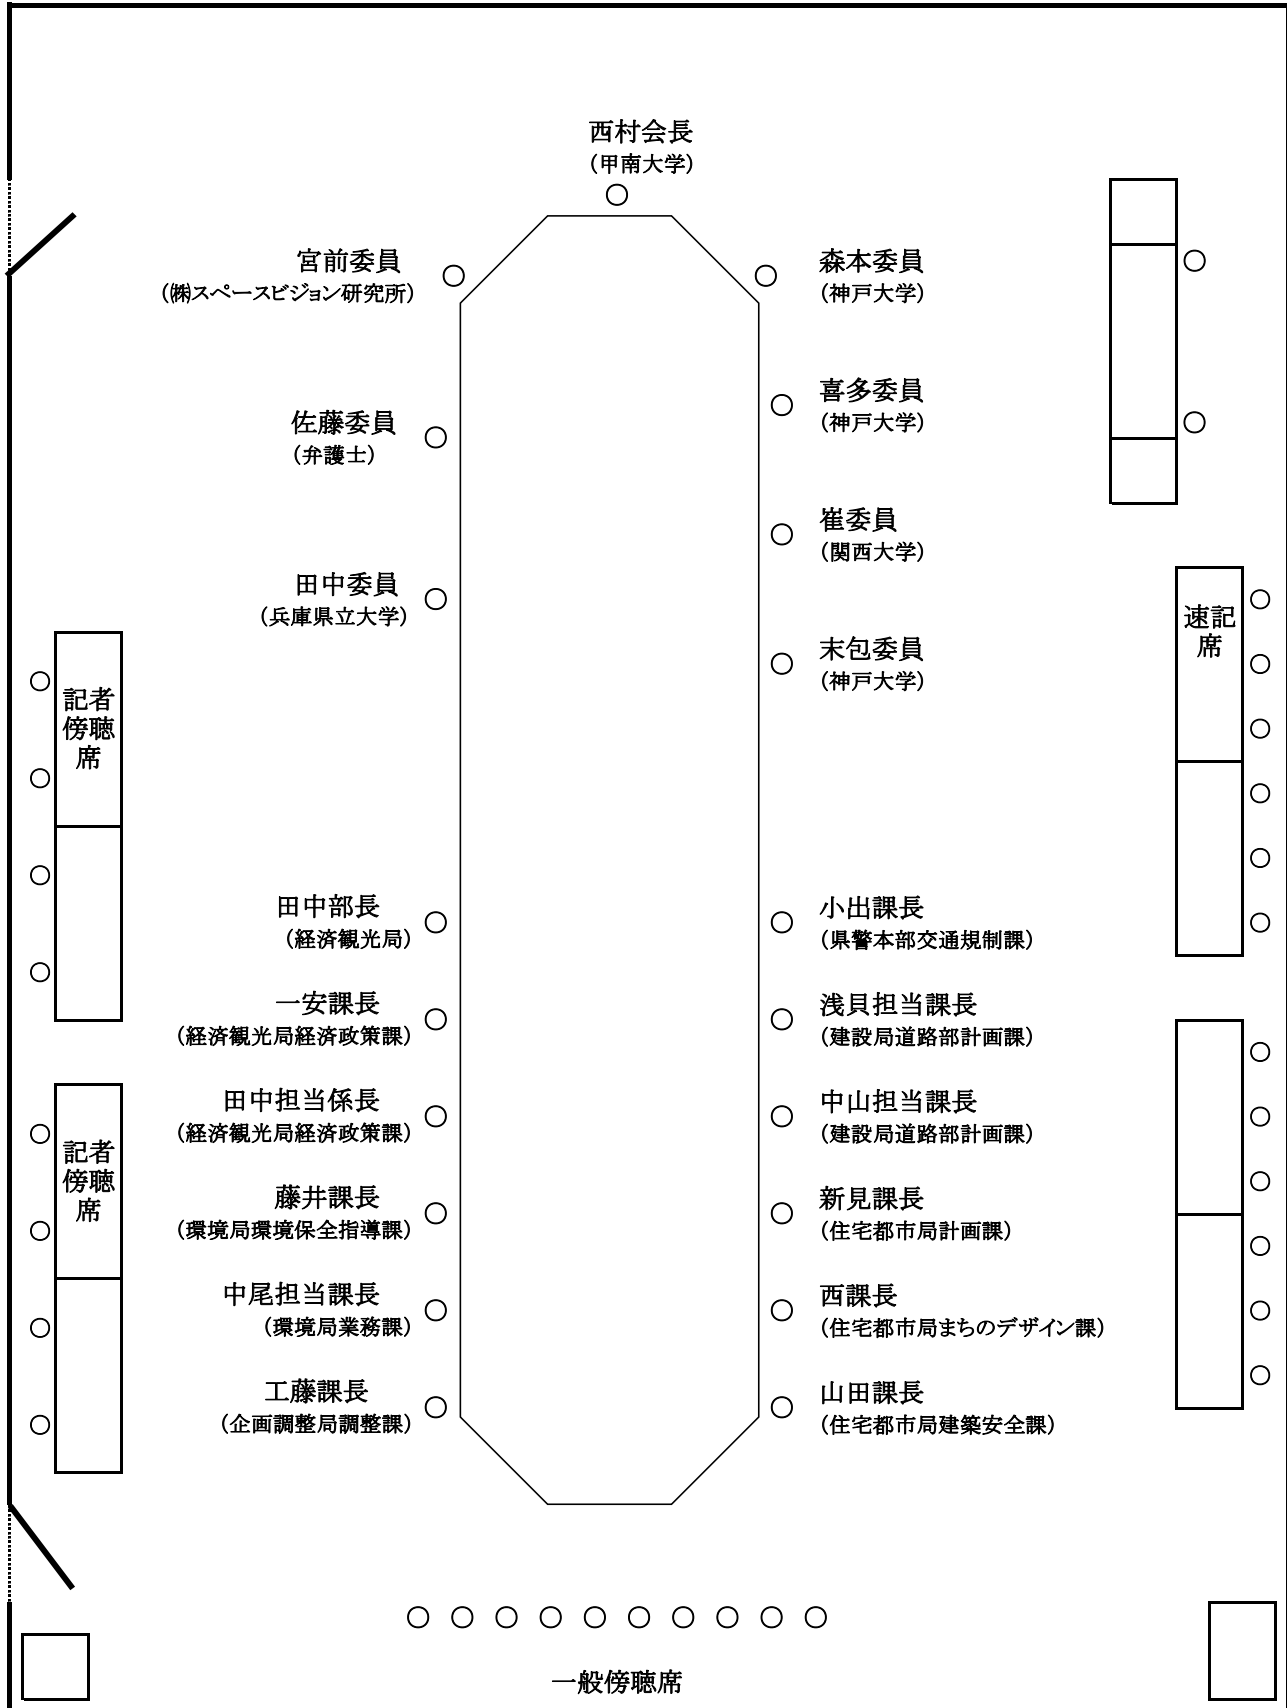

平成 28 年度 第 1 回神戸市大規模小売店舗等立地審議会

次 第

日 時：平成 28 年 7 月 29 日（金）
13：30 ～ 17：30
場 所：神戸市役所 1 号館 14 階
A V 会議室

1. 開 会

2. 議 事

< 「大規模小売店舗立地法」に基づく届出案件 >

(1) 届出内容説明案件

- ① 第 190 号議案「(仮称)ドラッグコスモス水谷店」新設届
- ② 第 191 号議案「(仮称)マックスバリュ垂水下畑店」新設届
- ③ 第 192 号議案「(仮称)ライフ須磨区大池町店」新設届

< 「神戸市大規模集客施設の立地に係る都市機能の調和に関する条例」に基づく届出案件 >

(2) 届出内容審議案件

- ① 第 193 号議案「(仮称)ドン・キホーテ垂水店」新設届

(3) その他

3. 閉 会

平成28年度 第1回神戸市大規模小売店舗等立地審議会 配席表

日時：平成28年7月29日(金)
 13:30～17:30
 場所：神戸市役所
 1号館14階 AV会議室

平成28年度 第1回神戸市大規模小売店舗等立地審議会 配席表(大規模集客施設条例審査時)

日時：平成28年7月29日(金)
 13:30～17:30
 場所：神戸市役所
 1号館14階 AV会議室

神戸市大規模小売店舗等立地審議会調査審議案件一覧表

※太字は今回の審議及び説明案件

案件番号	建物名称	所在地	届出種別	届出日	調査審議 依頼日	第1回 審議会	住民意見 期限	第2回 審議会	審査期限	市意見 の有無
第181号	(仮称) 小東山複合商業施設	垂水区多聞町字小東山868番753 他	新設	H25.12.4	H26.2.26	H26.2.26	H26.4.11	H26.5.29	H26.8.4	意見なし
第182号	ショッピングプラザ鈴蘭台	北区鈴蘭台南町6-1-43	変更	H26.3.27	H26.5.29	H26.5.29	H26.8.8	-	H26.11.27	意見なし
第183号	神戸三田プレミアム・アウトレット	北区上津台7丁目3番他	変更	H26.4.8	H26.5.29	H26.5.29	H26.8.14	-	H26.12.8	意見なし
第184号	(仮称) G-7モール上津台	北区上津台9丁目1番7	新設	H26.7.31	H26.11.7	H26.11.7	H26.12.15	H27.2.23	H26.3.31	意見なし
第185号	スーパーマルハチ箕谷店	北区山田町下谷上字皆森6-1の一部 他	新設	H26.12.12	H27.2.23	H27.2.23	H27.4.24	H27.6.5	H27.8.12	意見なし
第186号	(仮称) ケーズデンキ西神戸店	西区王塚台7丁目131番1 外	新設	H27.5.29	H27.8.20	H27.8.20	H27.10.13	H27.12.4	H28.1.29	意見なし
第187号	カインズ神戸ひよどり台店ペット& ガーデン館	北区ひよどり台南町1丁目15-131	変更	H27.8.24	H27.12.4	H27.12.4	H28.1.4	-	H28.4.24	意見なし
第188号	(仮称) 万代西神中央店	西区竹の台6丁目1番2	新設	H27.9.17	H27.12.4	H27.12.4	H28.1.28	H28.3.14	H28.5.17	意見なし
第189号	(仮称) 小東山南地区(西ブロック) 開 発計画 (大規模集客施設条例)	垂水区多聞町字小東山868-33 他	新設	H27.11.9	H27.12.4	H27.12.4	-	-	-	意見なし
第190号	(仮称) ドラッグコスモス水谷店	西区水谷3丁目216-3 他	新設	H28.4.21	H28.7.29	H28.7.29	H28.9.8		H28.12.21	
第191号	(仮称) マックスバリュ垂水下畑店	垂水区下畑町字口唐戸371-1他	新設	H28.5.30	H28.7.29	H28.7.29	H28.10.7		H29.1.30	
第192号	(仮称) ライフ須磨区大池町店	須磨区大池町3丁目7~10,12	新設	H28.5.31	H28.7.29	H28.7.29	H28.10.7		H29.1.31	
第193号	(仮称) ドン・キホーテ垂水店 (大規模集客施設条例)	垂水区小東山手2丁目868番648 他	新設	H28.6.20	H28.7.29	H28.7.29	-	-	-	