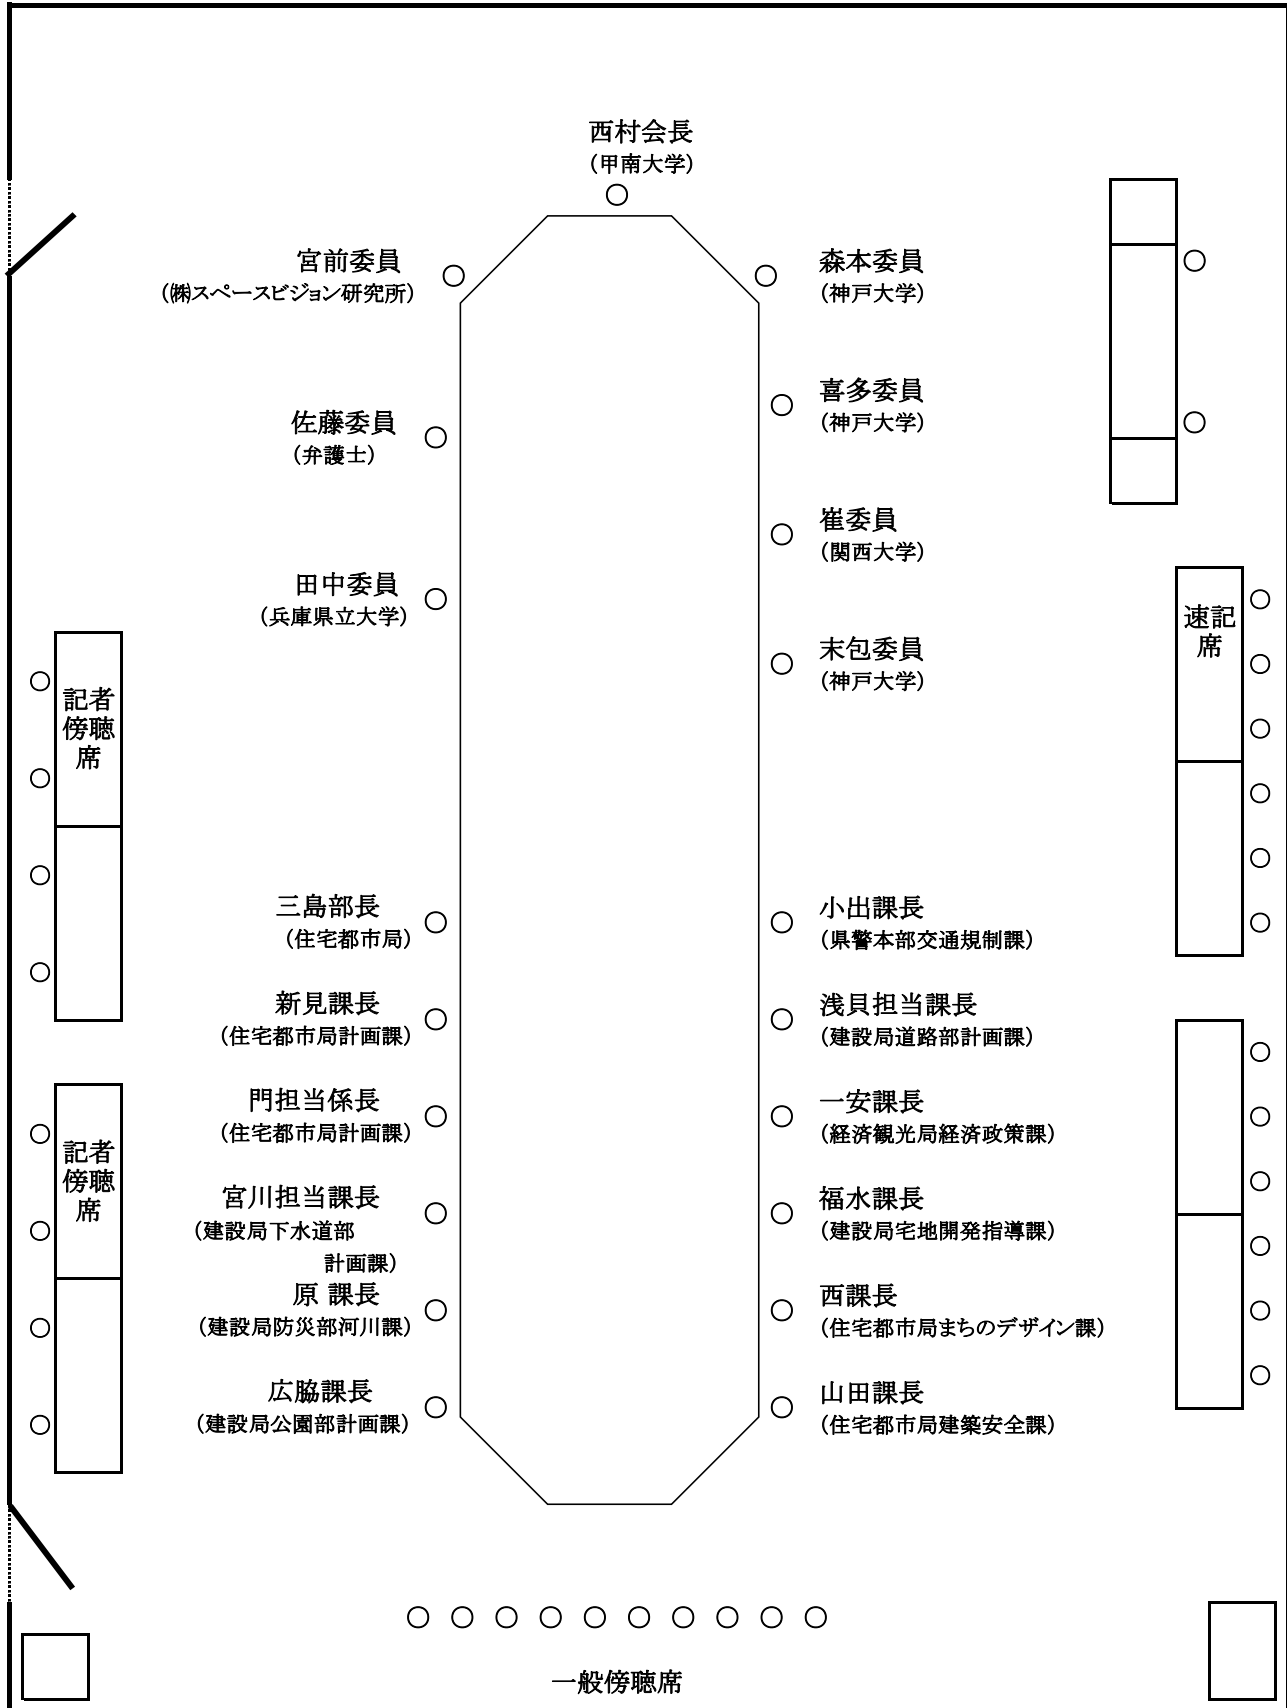

平成 28 年度 第 1 回神戸市大規模小売店舗等立地審議会

次 第

日 時：平成 28 年 7 月 29 日（金）
13：30 ～ 17：30
場 所：神戸市役所 1 号館 14 階
A V 会議室

1. 開 会

2. 議 事

< 「大規模小売店舗立地法」に基づく届出案件 >

(1) 届出内容説明案件

- ① 第 190 号議案「(仮称)ドラッグコスモス水谷店」新設届
- ② 第 191 号議案「(仮称)マックスバリュ垂水下畑店」新設届
- ③ 第 192 号議案「(仮称)ライフ須磨区大池町店」新設届

< 「神戸市大規模集客施設の立地に係る都市機能の調和に関する条例」に基づく届出案件 >

(2) 届出内容審議案件

- ① 第 193 号議案「(仮称)ドン・キホーテ垂水店」新設届

(3) その他

3. 閉 会

平成28年度 第1回神戸市大規模小売店舗等立地審議会 配席表

日時：平成28年7月29日(金)
 13:30～17:30
 場所：神戸市役所
 1号館14階 AV会議室

平成28年度 第1回神戸市大規模小売店舗等立地審議会 配席表(大規模集客施設条例審査時)

日時：平成28年7月29日(金)
 13:30～17:30
 場所：神戸市役所
 1号館14階 AV会議室

神戸市大規模小売店舗等立地審議会調査審議案件一覧表

※太字は今回の審議及び説明案件

案件番号	建物名称	所在地	届出種別	届出日	調査審議 依頼日	第1回 審議会	住民意見 期限	第2回 審議会	審査期限	市意見 の有無
第181号	(仮称) 小東山複合商業施設	垂水区多聞町字小東山868番753 他	新設	H25.12.4	H26.2.26	H26.2.26	H26.4.11	H26.5.29	H26.8.4	意見なし
第182号	ショッピングプラザ鈴蘭台	北区鈴蘭台南町6-1-43	変更	H26.3.27	H26.5.29	H26.5.29	H26.8.8	-	H26.11.27	意見なし
第183号	神戸三田プレミアム・アウトレット	北区上津台7丁目3番他	変更	H26.4.8	H26.5.29	H26.5.29	H26.8.14	-	H26.12.8	意見なし
第184号	(仮称) G-7モール上津台	北区上津台9丁目1番7	新設	H26.7.31	H26.11.7	H26.11.7	H26.12.15	H27.2.23	H26.3.31	意見なし
第185号	スーパーマルハチ箕谷店	北区山田町下谷上字皆森6-1の一部 他	新設	H26.12.12	H27.2.23	H27.2.23	H27.4.24	H27.6.5	H27.8.12	意見なし
第186号	(仮称) ケーズデンキ西神戸店	西区王塚台7丁目131番1 外	新設	H27.5.29	H27.8.20	H27.8.20	H27.10.13	H27.12.4	H28.1.29	意見なし
第187号	カインズ神戸ひよどり台店ペット& ガーデン館	北区ひよどり台南町1丁目15-131	変更	H27.8.24	H27.12.4	H27.12.4	H28.1.4	-	H28.4.24	意見なし
第188号	(仮称) 万代西神中央店	西区竹の台6丁目1番2	新設	H27.9.17	H27.12.4	H27.12.4	H28.1.28	H28.3.14	H28.5.17	意見なし
第189号	(仮称) 小東山南地区(西ブロック) 開 発計画 (大規模集客施設条例)	垂水区多聞町字小東山868-33 他	新設	H27.11.9	H27.12.4	H27.12.4	-	-	-	意見なし
第190号	(仮称) ドラッグコスモス水谷店	西区水谷3丁目216-3 他	新設	H28.4.21	H28.7.29	H28.7.29	H28.9.8		H28.12.21	
第191号	(仮称) マックスバリュ垂水下畑店	垂水区下畑町字口唐戸371-1他	新設	H28.5.30	H28.7.29	H28.7.29	H28.10.7		H29.1.30	
第192号	(仮称) ライフ須磨区大池町店	須磨区大池町3丁目7~10,12	新設	H28.5.31	H28.7.29	H28.7.29	H28.10.7		H29.1.31	
第193号	(仮称) ドン・キホーテ垂水店 (大規模集客施設条例)	垂水区小東山手2丁目868番648 他	新設	H28.6.20	H28.7.29	H28.7.29	-	-	-	