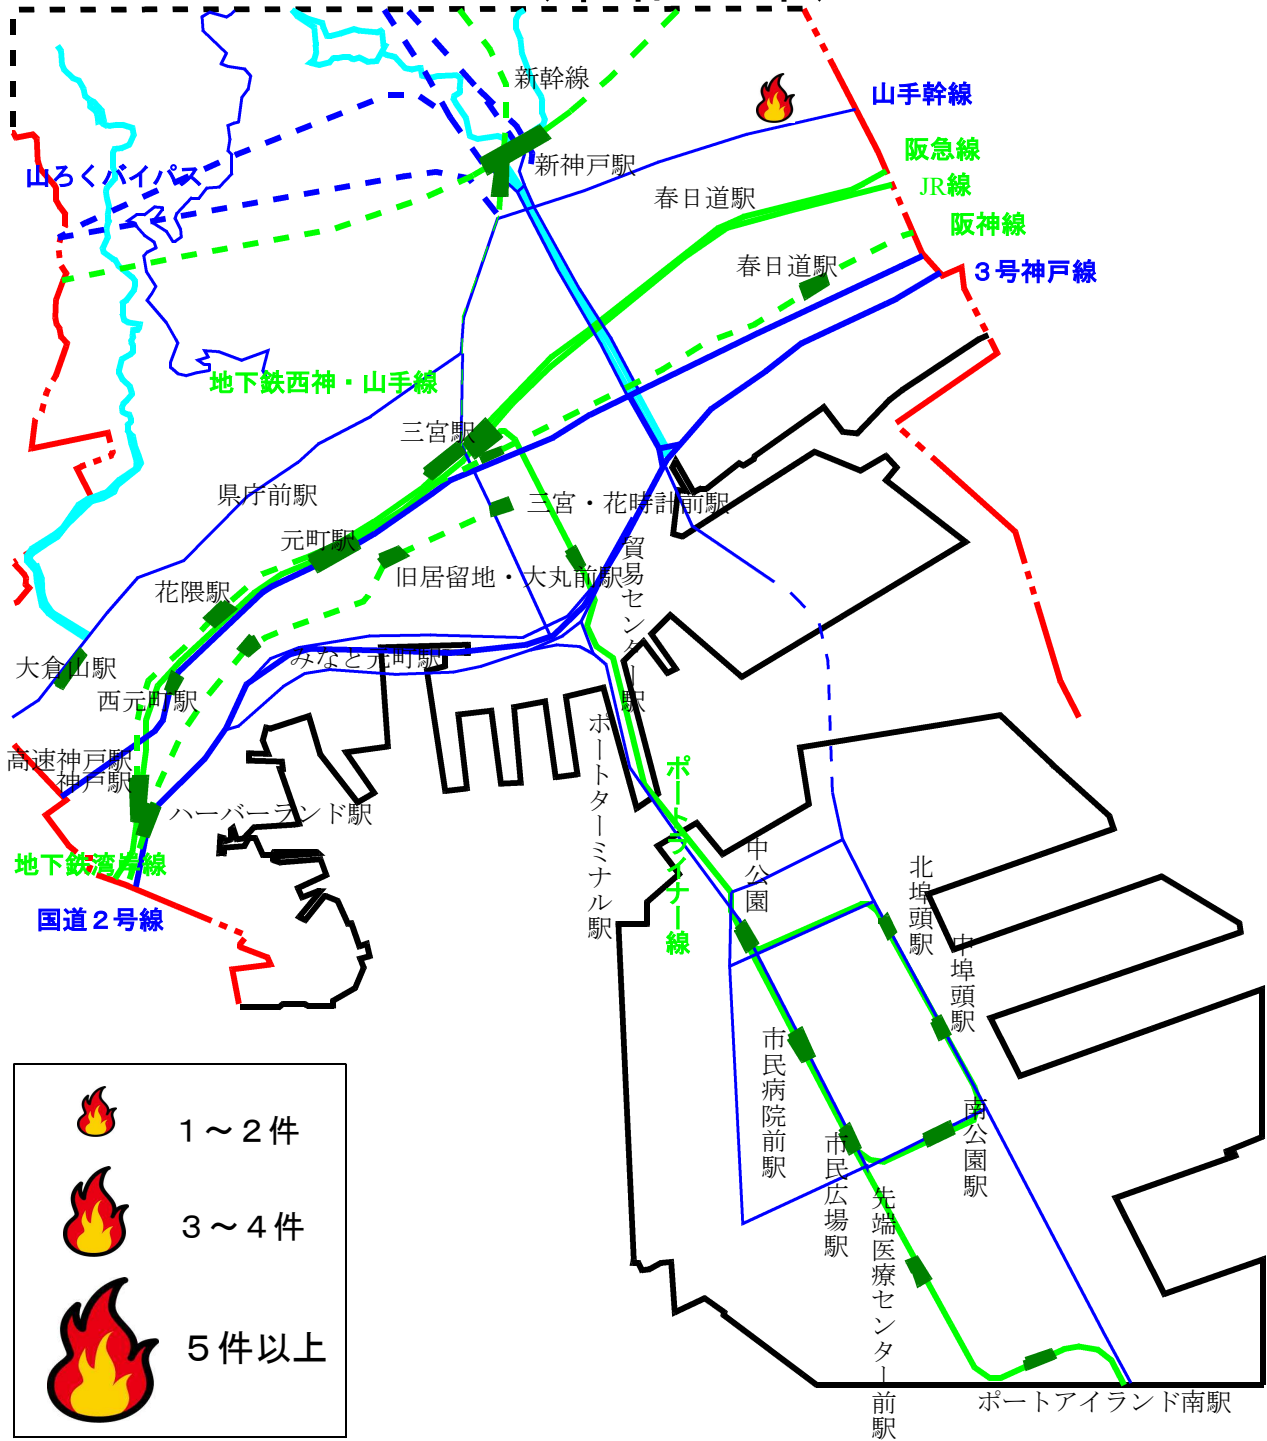

# 中央区の放火・放火の疑いの火災 (令和6年)

No.	発生場所	発生月	発生時間	着火物
1	上筒井通5丁目	1	5	切り株