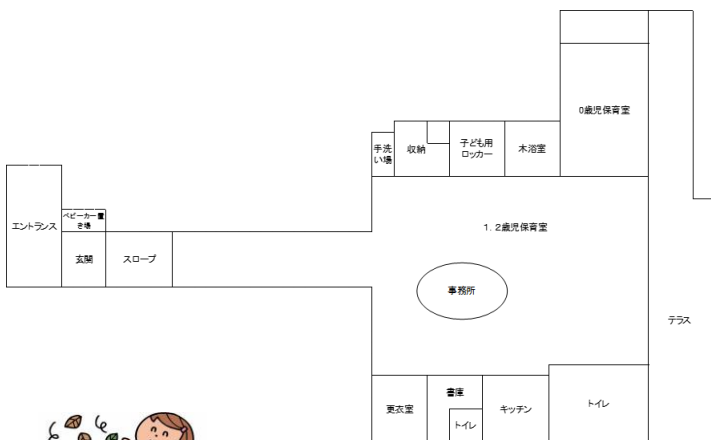

モーツァルト兵庫駅ナカ小規模保育園

〒652-0897 神戸市兵庫区駅南通 5-3-7

アクセス：兵庫駅から徒歩3分

TEL 078-531-2222 FAX 078-531-2222

ホームページ http://kodomoen.com/hyogo_ekinaka/

♪園には、選ばれたモーツァルトの曲が静かに流れています♪

保育方針

- 愛 おもいやりの心 みんなと仲良くできる元気な子ども
- 開 すなおな心 だれにでもあいさつできる元気な子ども
- 創 勇気をもつ心 勇気を出してはばたく元気な子ども

- 空間を工夫しモダンで、子どもたちがゆったりと家庭的な環境づくりをしています。
- 床暖房完備
- 開園時間 7時30分～18時30分
- 定員 19名(3号19名)
- 学級数 3クラス(各学年1クラス)
- 職員数 園長 保育士9名
- 連携施設 モーツァルト兵庫こども園
- お申込み窓口は兵庫区役所の子育て支援課となります。

一日の流れ

7:00	順次登園・朝の健康観察	8時	遊び	9時	おやつ	10時	絵本	11時	遊び	12時	昼食	14時	お昼寝	15時	目ざめ	17時	おやつ	19:00	順次降園
------	-------------	----	----	----	-----	-----	----	-----	----	-----	----	-----	-----	-----	-----	-----	-----	-------	------