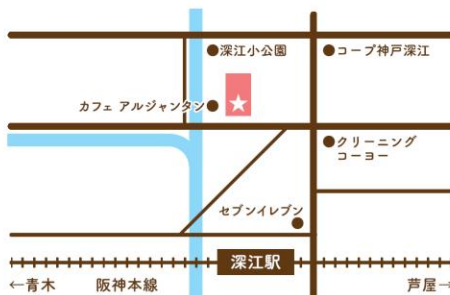

### 連携施設

- 社会福祉法人 日の出福祉社会 虹保育園

Hukae Keyakinoki  
Small Nursery

## アクセス

阪神電鉄本線 深江駅から徒歩3分。カフェ アルジャンタンの隣、ワコーレ深江駅前ハーモニーガーデンの101号室が当園です。

GUIDE BOOK

一般社団法人 Second home  
深江けやきの木 小規模保育園

- 住所 〒658-0013 兵庫県神戸市東灘区深江北町4-11-6  
ワコーレ深江駅前ハーモニーガーデン101
- 連絡先 事務所: 0797-23-7044  
保育園TEL&FAX: 準備中
- MAIL [info@secondhome-assoc.org](mailto:info@secondhome-assoc.org)
- HP <http://secondhome-assoc.org>