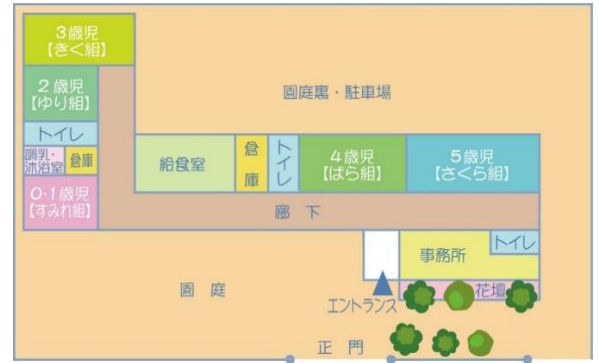

利用定員と開園時間

開園日及び開園時間

【開園時間】月曜日～土曜日 7:00～18:30分まで

【休園日】日曜日、国民の祝日、休日、年末年始、災害時

【利用定員】90名(2号55名、3号35名)

- ◆保育標準時間(11時間) 7:00～18:00分まで
- ◆保育短時間(8時間) 8:30～16:30分まで
- ◆入園できる年齢 生後6か月から就学前まで

アクセスMAP

施設平面図

1日のながれ

時間	活動
8:00	順次登園・視診 合同保育
9:30	サーキット活動
10:00	朝礼・体操 おやつ(0・1歳児のみ)
10:30	朝の過程 設定保育
11:30	昼食準備・昼食 午睡準備・午睡
12:30	掃除
13:00	午後保育
14:25	起床 おやつ
15:00	降園準備
16:00	戸外あそび
16:30	合同あそび
17:30	順次降園

年間行事予定

月	行事
4月	入園式・始業式
5月	春の遠足・春の保育参観 春の社会見学
6月	交通安全教室 お店屋さんごっこ
7月	七夕・夏まつり会
8月	お泊り保育
9月	敬老ふれあい会
10月	運動会・ハロウィン会
11月	秋の保育参観・秋の社会見学 音楽会
12月	おもちつき会・クリスマス会
1月	マラソン大会
2月	サッカー大会・なわとび会
3月	節分会・生活発表会 おひなまつり会・お別れ遠足 卒園式 ※行事は予定です。