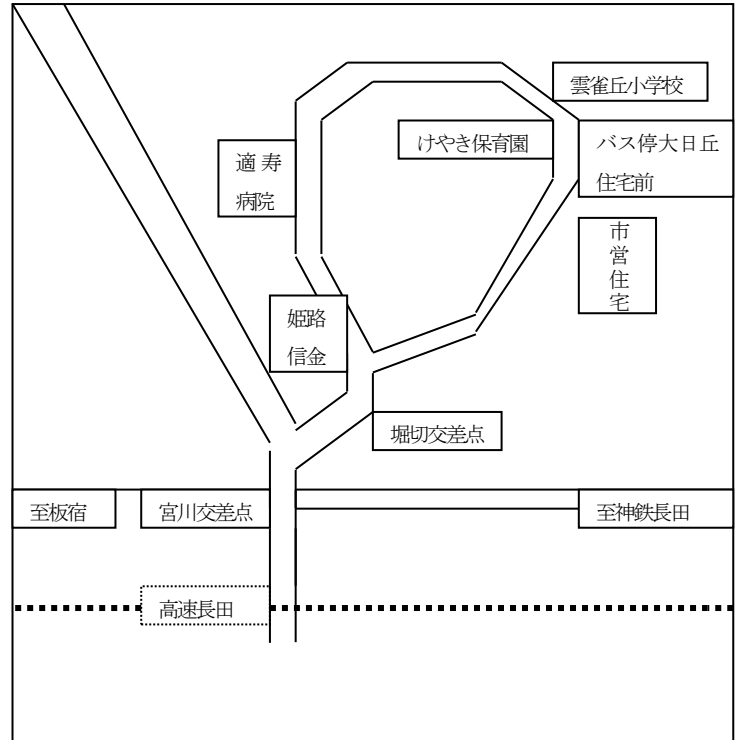

けやき保育園

〒653-0872

神戸市長田区大日丘町3丁目10番9号

電話 078-643-0112

FAX 078-611-9533

ホームページアドレス <http://www.hoiku-kobe.or.jp/keyaki/>

★ 施設構造 鉄筋コンクリート造2階建

★ 敷地面積 760.73㎡

★ 延べ床面積 428.17㎡

★ 児童定員 60名

生後6ヶ月過ぎより就学前まで入園可能

◆ 職員構成 園長、保育士15名、栄養士2名
現業員1名、嘱託医（内科・歯科）
健診医（眼科・耳鼻咽喉科）
体育の先生1名、その他

◆ 休園日 日曜日・国民の休日及び祝日・年末年始

◆ 市バス4系統大日丘住宅前のバス停の目の前です。
市バス4系統はJR兵庫駅 地下鉄高速長田を経由します。
(地図参照) 旧西神戸有料道路から車で約5分
送迎用の駐車場が有ります。

◆ 保育を提供する時間

保育標準時間認定 7時30分から18時30分の範囲内で、保護者が保育を必要とする時間

保育短時間認定 8時30分から16時30分の範囲内で、保護者が保育を必要とする時間

延長保育時間 7時00分から19時00分の範囲内で、保護者が保育を必要とする時間

保護者の勤務時間などにより標準保育時間内に、お子さんの送り迎えができない方のために実施しております。保育園長の承認が必要です。

7:00 7:30 18:30 19:00

延長保育時間	保育標準時間	延長保育時間

7:00 7:30 8:30 16:30 18:30 19:00

延長保育時間	延長保育時間	保育短時間	延長保育時間	延長保育時間

保育方針

楽しい保育園

やさしい先生・おいしい給食
元気なこども
素直で明るいこども
がんばりのきくこども

給食(昼食・おやつ)

昼の給食は毎日保育園で調理し、おやつも年齢にあわせて提供します。
手作りおやつや園内で焼いたパンも提供しております。
食べ物アレルギーなどご相談ください。除去食の対応します。
お菓子やハム、ソーセージ、ベーコン等は合成添加物(保存料や着色料)
無添加の食品を提供させて頂いております。

- ・通常保育料以外の費用 主食費(3歳以上児のみ月額1400円)
- ・日本スポーツ振興センター掛金年額 240円(生活保護世帯無料)
- ・入園時に必要なもの 帽子380円(キンダーバッグ、スモック、3歳児以上はトレパン、トレシャツ各1200円) 上靴900円等 入園年齢により異なりますので詳細については当園で別途資料を用意しておりますので、そちらをご参照下さい。(一部代用品可) 写真代(購入時は1枚30円) 他
- ・水泳指導(4,5才児) 体操の日(3,4,5才児) 英語あそび(全園児) バス遠足(3,4,5才児) の費用は無料です。
- ・特別保育事業 育児相談・老人との交流事業