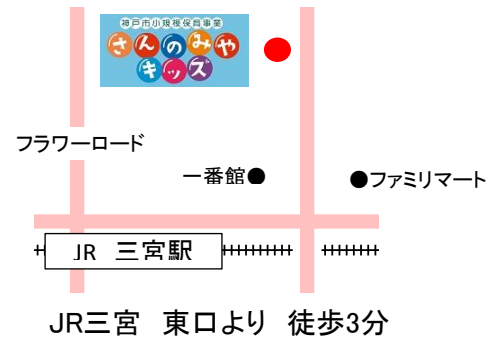

たのしく 1・2・さんのみやキッズ!!

- 所在地 〒651-0094
- 神戸市中央区琴ノ緒町5-6-19 プリオール三宮
- 電話 078-242-4115
- FAX 078-200-5552
- HP sannomiyakids.com
- 設置者 株式会社エムズ
- 施設長 横山 智子

園の紹介

- 定員 19名
- 入園年齢 1歳・2歳
- 休園日 日曜日、祝日、年末年始
- 保育時間 保育標準時間 7:30-18:30 保育短時間 8:30-16:30
延長保育 18:30-19:30