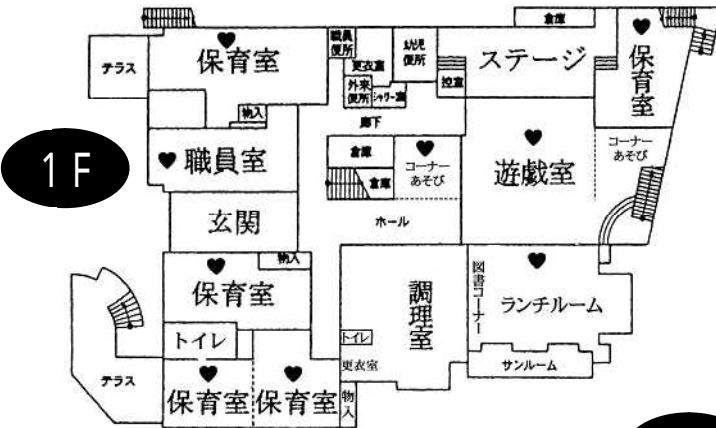

め共感する保育をします。 ♥

西神南駅を降りて歩くとすぐに赤い塔屋。まるでディズニーのお城のような保育園。玄関は吹き抜けになっており、その中に一層目立つ大きな水槽。かわいい熱帯魚に泣く子どもニコニコ笑顔。クラス名は子ども達が大好きなディズニーの名前です。

- ・ 広いプールで夏は水遊び
- ・ 総合遊具の長いローラーすべり台はみんな大好き
- ・ 屋外遊技場は夏の強い日差し、少々の雨も気にせず遊べるよ

- ♥ 印の部屋は床暖房で寒い冬もポカポカ(全室冷暖房)
- ・ 各部屋は畳やソファなどのコーナーがあり、家庭的な雰囲気大好評
- ・ 行事や雨の日も広い遊戯室があるので大丈夫

つぐみの1日

保育時間 7:00 - 20:00

7:00~7:30・18:00~20:00は延長保育

7:00	9:30	10:00	11:30	13:00	15:00	15:45	20:00
順次登園 自由遊び	朝の集い	設定保育	給食	午睡	おやつ	順次降園 自由遊び	
幼児は戶外遊び 乳児は朝のおやつ		各クラスに別れて 楽しく遊びます		0~4才児 お昼寝			