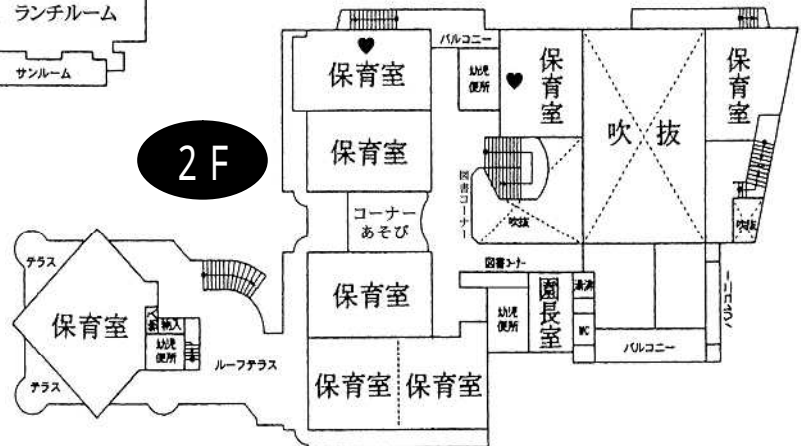

め共感する保育をします。 ♥

西神南駅を降りて歩くとすぐに赤い塔屋。まるでディズニーのお城のような保育園。玄関は吹き抜けになっており、その中に一層目立つ大きな水槽。かわいい熱帯魚に泣く子どもニコニコ笑顔。クラス名は子ども達が大好きなディズニーの名前です。

- ・ 広いプールで夏は水遊び
- ・ 総合遊具の長いローラーすべり台はみんな大好き
- ・ 屋外遊技場は夏の強い日差し、少々の雨も気にせず遊べるよ

- ♥ 印の部屋は床暖房で寒い冬もポカポカ(全室冷暖房)
- ・ 各部屋は畳やソファなどのコーナーがあり、家庭的な雰囲気大好評
- ・ 行事や雨の日も広い遊戯室があるので大丈夫

つぐみの1日

保育時間 7:00 - 20:00

7:00~7:30・18:00~20:00は延長保育

7:00	9:30	10:00	11:30	13:00	15:00	15:45	20:00
順次登園 自由遊び	朝の集い	設定保育	給食	午睡	おやつ	順次降園 自由遊び	
幼児は戶外遊び 乳児は朝のおやつ		各クラスに別れて 楽しく遊びます		0~4才児 お昼寝			