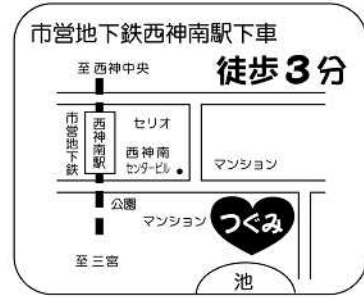

つぐみくん

つぐみちゃん

保育方針 ♥ ♥ ♥ ♥ ♥ ♥ ♥ ♥ ♥ ♥

子どもの発見、発想を大切に過ごします。 ♥

子どもは何かが好き？ 遊ぶこと！ 食べること！ ♥

「先生みてみて！」子ども達は日々目を輝かせ ♥

生活・遊びの中で様々な発見をし、想像豊かに ♥

表現します。そんな発見・発想を大切に受けと ♥

め共感する保育をします。 ♥

西神南駅を降りて歩くとすぐに赤い塔屋。まるでディズニーのお城のような保育園。玄関は吹き抜けになっており、その中に一層目立つ大きな水槽。かわいい熱帯魚に泣く子どもニコニコ笑顔。クラス名は子ども達が大好きなディズニーの名前です。

- ・ 広いプールで夏は水遊び
- ・ 総合遊具の長いローラーすべり台はみんな大好き
- ・ 屋外遊技場は夏の強い日差し、少々の雨も気にせず遊べるよ