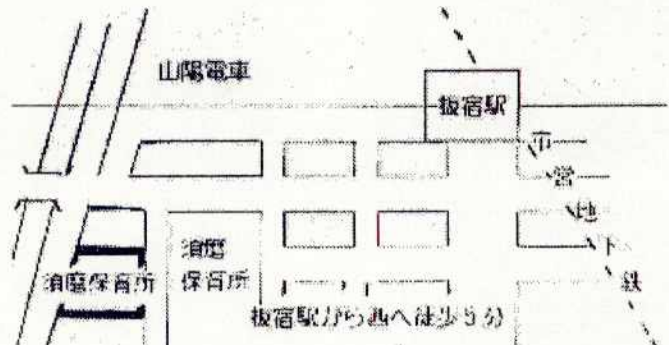

※この他に誕生会・避難訓練・発育測定を毎月行います。季節の伝承行事や地域との交流、伝統行事なども楽しんでいます。

保健衛生

- 定期健康診断は(春・秋)
- ◎ 歯科検診(年1回)
(4・5歳児のみ2回)
- ◎ 眼科健診(4・5歳児)
- ◎ 耳鼻咽喉科健診(4・5歳児)
- ◎ 尿検査・ぎょう虫検査。

- * 春は妙法寺川ぞいにいっぱい咲く桜の花がみごとです。
- * 須磨水族館、離宮公園などが近くにあり、散歩コースとして四季折々に楽しんでいます。