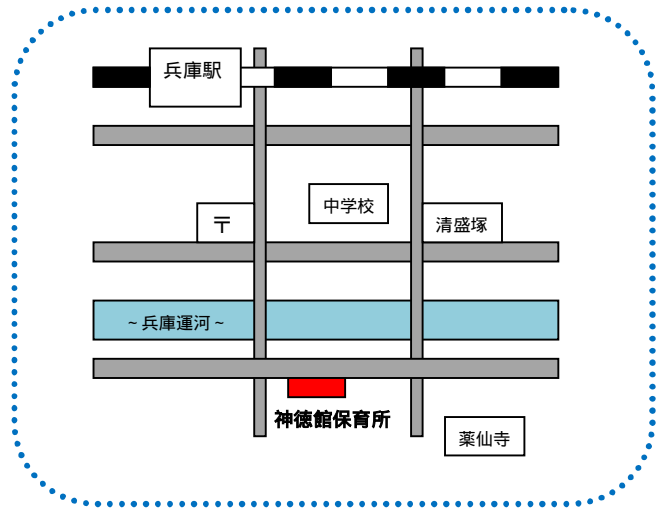

社会福祉法人 神徳保育会

神徳館 保育所

創立 昭和 32 年 10 月 15 日

理事長 長田 庄太郎

所長 實田 久代

〒652 - 0852

神戸市兵庫区御崎本町 1 丁目 1 - 31

078 - 671 - 6442

FAX 078 - 671 - 5868

<http://www.hoiku-kobe.or.jp/shintokukan/>

保育精神（創設者 長田はまの遺志）

この園にまもられて のびるいとし子よ

よき人となりて 世につくせかし

いかならん 世にありとて正しくて

心うつくしき 人になりてよ

定員 70名 生後6ヶ月から就学前まで

職員数 18名（所長、主任保育士、保育士、栄養士、調理師等）

開所時間 午前7時～午後6時30分（延長保育時間含む）

休所日 日曜日、国民の祝日及び休日、年末年始、その他災害発生等非常時

保育事業	通常保育時間	午前8時～午後5時30分
	特例保育時間	午前7時30分～午前8時
		午後5時30分～午後6時
	延長保育時間	午前7時～午前7時30分
		午後6時～午後6時30分
一時保育事業	非定型保育・緊急保育・リフレッシュ保育