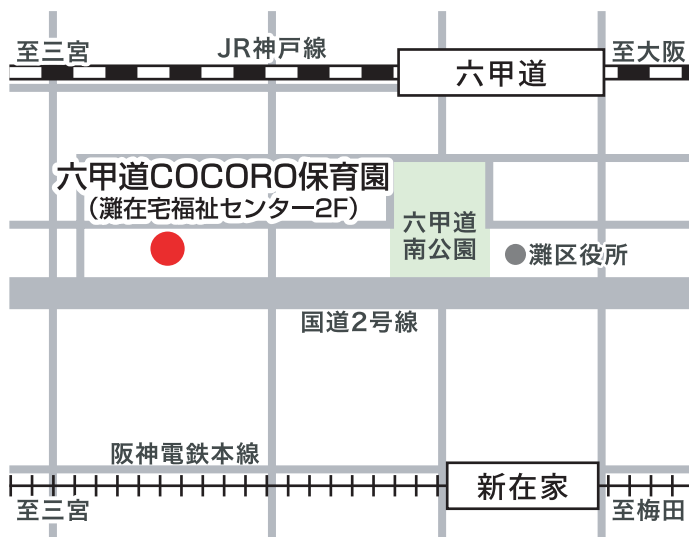

# 六甲道COCORO保育園

平成24年4月オープン

## みんなのひだまりに！

六甲道南公園から西へ200m、JR六甲道駅から400m。東側・南側が公園に面した好環境に保育園が誕生！！

### アクセスのご案内

所在地：〒657-0041  
神戸市灘区琵琶町2丁目1-27  
市立灘在宅福祉センターの2階部分  
(地下と1階はデイサービス・地域包括支援センター・居宅介護支援事業所となります)

### 電車をご利用の方

JR「六甲道」駅より徒歩5分、阪神「新在家」駅より徒歩6分の駅近保育園です！