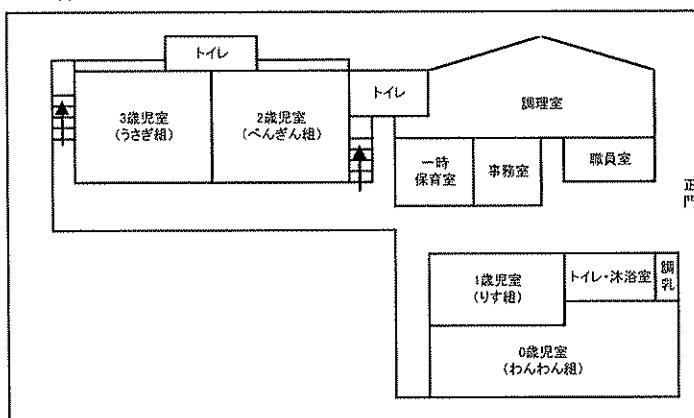

献立は毎月のおたよりでお知らせします。

アトピー性皮膚炎・食物アレルギーなどで特定食物の除去が必要な場合は、ご相談ください。

【家庭との連携】

- ・日々のお子さんの様子は、連絡票や口頭でお知らせします。
- ・育児に関する情報や行事予定などは、毎月のおたよりでお知らせします。
- ・その他、子育てについて共に考えたり、悩みを話し合ったりする機会を持っています。

【その他】

- ・園庭開放・地域の母と子のつどい・育児相談などを行っています。
  - ・王塚台保育所では、保護者の病気やご家族の看護などのため、ご家庭での保育が困難なお子さんを一時的にお預かりする一時保育事業を実施しています。
- 詳しくは、保育所までお問い合わせください。

【平面図】

1階

2階

設備：保育室・遊戯室・調理室・調乳室  
 沐浴室・事務室・砂場・鉄棒  
 滑り台・プール・ジャングルジム  
 など