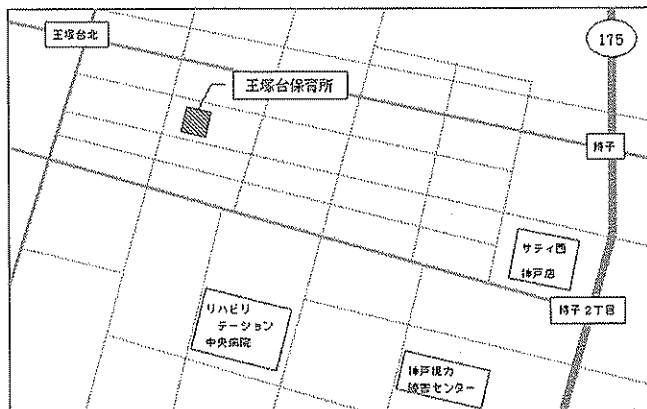

# 神戸市立 おうつかだい 王塚台保育所

西

〔創立〕昭和53年5月1日

神戸市西区王塚台5丁目115番地  
電話 078-927-9551  
FAX 078-927-9551

- 施設構造 鉄筋コンクリート造2階建
- 敷地面積 1068㎡
- 延べ床面積 724㎡
- 児童定員 120名

※生後6カ月過ぎより就学前まで入所可能