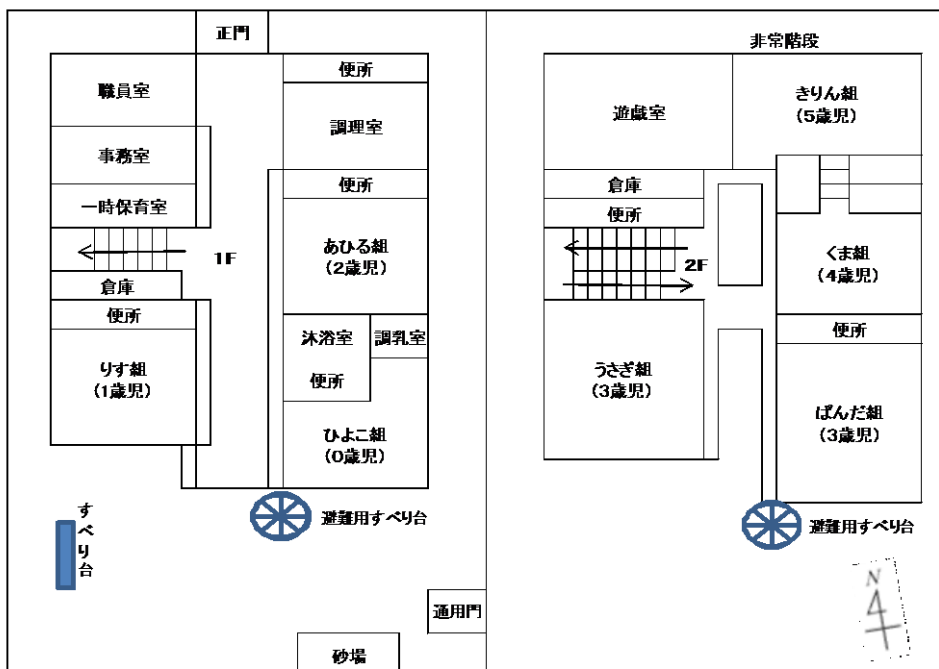

【家庭との連携】

- ・日々のお子さんの様子は、連絡ノートや口頭でお知らせします。
- ・育児に関する情報や行事予定などは、毎月のおたよりでお知らせします。
- ・その他、子育てについて共に考えたり、悩みを話し合ったりする機会を持っています。

【その他】

- ・一時保育
- ・育児相談
- ・体験保育
- ・ふれあい保育（みみちゃんクラブ・ぴよちゃんクラブや園庭開放）をしています。

【一日の過ごし方】

	7:00	9:00	11:00	13:00	15:00	18:00	18:30
<p>《おはよう》</p> <p>・お子さんが楽しく過ごせるよう、家庭での様子、気になることなどをお知らせください。</p>	<p>乳児の生活</p> <p>★いろいろな年齢の友だちとついで遊びます</p> <p>★好きな遊びを楽しみます</p> <p>★眠くなる赤ちゃんもいます</p>	<p>★いろいろな年齢の友だちとついで遊びます</p> <p>★好きな遊びを楽しみます</p>	<p>★おいしい食事をいただきます</p>	<p>★お話や子守歌でいつの間にかスヤスヤ</p>	<p>★気持ちよく目覚めたらおやつが待っています</p>	<p>★いろいろな年齢の友だちと遊びます</p>	<p>《またあした》</p> <p>・その日の保育の様子や連絡票や口頭でお知らせします</p> <p>・帰り道は、お子さんとの楽しい時間です心を満たしてあげましょう</p>
	<p>朝の遊び</p>	<p>その日の主な遊び</p>	<p>ひるごはん</p>	<p>おひるね</p>	<p>午後のおやつ</p>	<p>夕方のあそび</p>	
<p>幼児の生活</p> <p>★大きい子や小さい子と一緒に遊びます</p> <p>★友だちもたくさんできます</p>	<p>★年齢にあった遊びを楽しみます</p>	<p>★おいしい食事をいただきます</p> <p>★苦手なものも友だちと一緒にパクッ！</p>	<p>★午後からも元気に遊べるように・・・</p> <p>“おやすみ”</p>	<p>★気持ちよく目覚めたらおやつが待っています</p>	<p>★身の回りを整えます</p> <p>★友だちと一緒にいろいろな遊びを楽しみます</p>		

【平面図】

設備：
 保育室、遊戯室、
 調理室、調乳室、
 沐浴室、事務室、
 砂場、鉄棒、滑り台、
 プール など