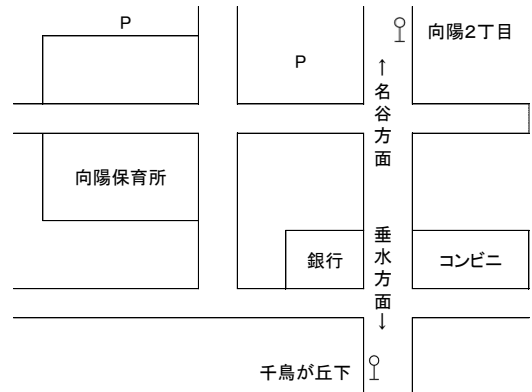

垂
水

〈山陽バス 向陽2丁目より徒歩3分〉

【保育行事】

入所式・保育参観・運動会
遠足（親子のつどい）・生活発表会
修了式など

この他に避難訓練、発育測定を毎月行います。

誕生祝いをひとりひとりの生まれた日に行います。

また、季節の伝承行事、地域との交流や伝統行事なども取り入れています。

【保健衛生】