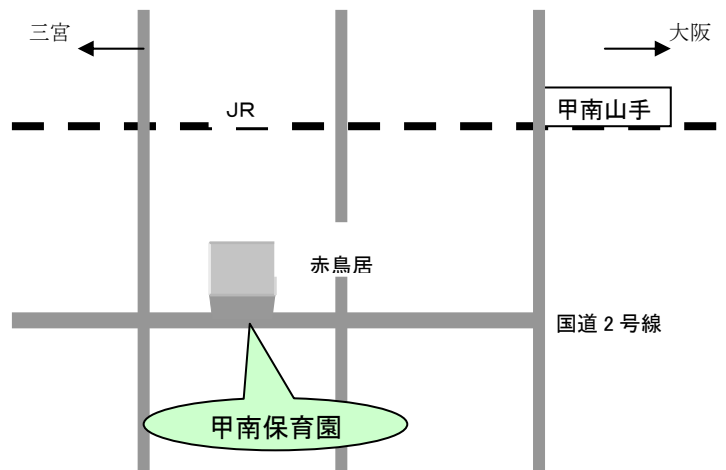

順次登園	食事	昼寝	目覚め	おやつ	順次降園
------	----	----	-----	-----	------

1.2歳

食事、午睡等の間は保育士や同年児とのふれあいやあそびを楽しみます。

幼児	順次登園 (朝の自由あそび)	食事 (年齢別または異年齢あそび)	昼寝	目覚め	おやつ (午後のあそび)	順次降園
----	-------------------	----------------------	----	-----	-----------------	------

おはよう 今日楽しく過ごしましょう。 また明日、保育園では楽しいあそびがまっています。

開園時間・・・午前7時から午後7時まで

所在地 〒658-0011

- 7:00～ 7:30 朝延長
- 7:30～ 8:00 朝特例
- 8:00～17:30 通常保育時間
- 17:30～18:00 夕特例
- 18:00～19:00 夕延長

神戸市東灘区森南町3丁目1番4号

- ※ 保育時間は保護者の通勤時間に合わせてご利用ください
- ※ 通常時間で送迎できない方は特例、延長をご利用ください。