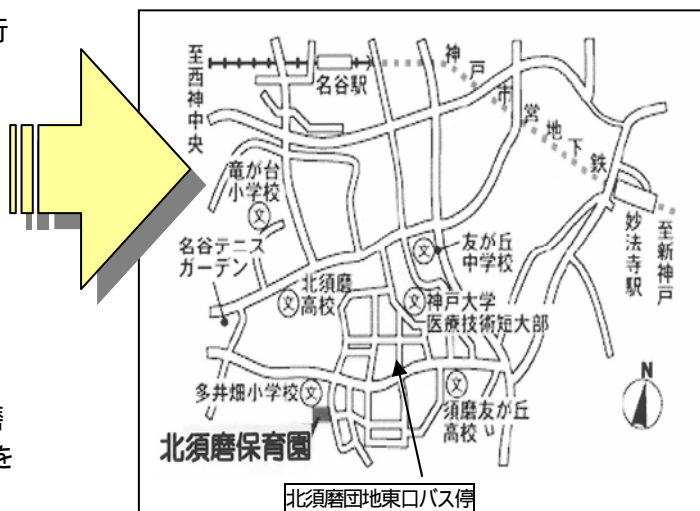

北須磨保育センター周辺地図及び交通機関のご案内

地下鉄妙法寺駅より市バス73系統名谷駅行
又は、地下鉄名谷駅より市バス73系統妙法寺
駅行に乗車、北須磨団地東口のバス停で下車。
西に徒歩3分で多井畑小学校があり、南側の建
物が北須磨保育センターです。

北須磨保育センターの施設は、北須磨幼稚園
との合築の施設です。震災後に建て替えられセ
ンターは南面に面し、いつも太陽が差し込む明
かるい園舎です。グループには、特別養護老人
ホーム友が丘YUIや知的更生施設こんにちは
友が丘、神戸市より運営委託を受けている北須磨
児童館など、保育から介護の総合福祉施設運営を
行っています。

保育センターは

遊びの保育です

保育方針

遊びを通して、こどもの自主性、創造力の向上を、
土や水、自然と遊ぶ体験の中から、こどもたちは自
分の力を発見し、自立する心が育まれます。

北須磨保育園では「遊びの保育」を理念に掲げた
保育一元化の施設です。保育時間は午前7時から
午後7時まで。働くお母さんの立場に充分配慮した
保育時間となっています。

入所できる年齢

生後6ヶ月から就学前まで

給食(昼食とおやつ)