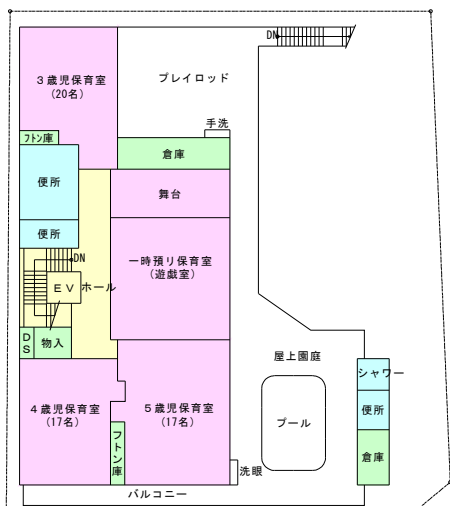

園内見取り図

1階 平面図

主な年間行事

- 4月 入園進級式
- 5月 春季健康診断 春の遠足
- 6月 保育参観 個人懇談
- 7月 お泊り保育 子ども祭り
- 9月 秋季健康診断
- 10月 運動会 秋の遠足
- 11月 保育参観
- 12月 製作展 お餅つき会
- 1月 よい子のつどい(年長児)
- 2月 子ども会
- 3月 卒園式

2階 平面図

園までの案内図