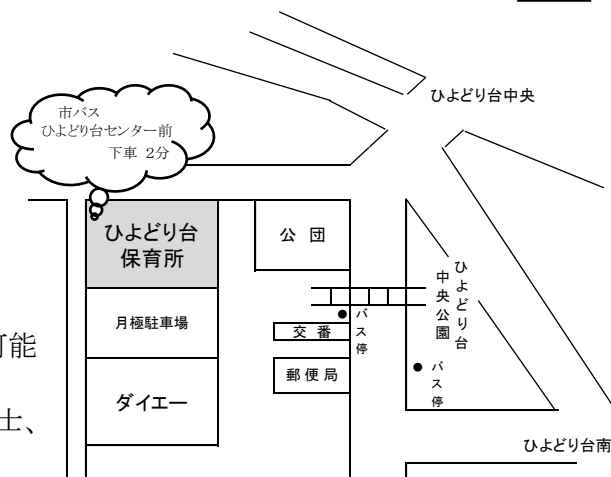

神戸市立

ひよどり台保育所

〔創立〕昭和51年5月1日

北
区

神戸市北区ひよどり台2丁目1-4
電話 078-743-1850
FAX 078-743-1850

■児童定員 110名
※生後6カ月過ぎより就学前まで入所可能

■職員構成 所長、保育士（主任・担当）、調理士、
管理員、補助職員、嘱託医 等

■休所日 日曜日・国民の休日および祝日
年末年始（12月29日～1月3日）

■保育時間 7:00～18:30

7:00   7:30   8:30   16:30   18:30

延長保育時間	保育標準時間		
延長保育時間	標準時間内延長保育	保育短時間	標準時間内延長保育

※ 延長保育時間

保護者の勤務時間などにより、認定された保育時間内にお子さんの送り迎えができない方のために延長保育を実施しています。ご利用にあたっては保育所長の承認が必要です。
なお延長保育には延長保育料が必要になります。

■通常保育料以外の費用

日本スポーツ振興センター掛金・園外保育費用・幼児主食費 その他

保育の方針

- 子どもは、「生活」や「あそび」を通して基本的な生活習慣、人との関係、社会性、探究心、想像力などを身につけていくので、一人一人の子どもを、愛情をもって大切に保育する。
- 愛情をもって、子どもたちを大切に育て、人を信頼し愛することができる心の基礎を養う。
- 保護者に対して、子どもの様子を伝え合い、理解を深め合いながら、成長していく姿や楽しさ、喜びを共有し、子育てに対する意欲が持てるように支援していく。
- 子どもたちの最大の環境は保育者をはじめ保育所の職員である。職員間の連携を密にし、子どもたちの良い人的環境となるようにいつも心がける。

保育の目標

- 元気でやさしい子ども
  - ・心も体も元気な子ども
  - ・人の気持ちがわかる子ども
  - ・自分で考え、やりぬく子ども
  - ・自然に親しみ、心豊かな子ども

【保育行事】

入所の集い・保育参加・運動会
園外保育・生活発表会・修了式 など

この他に誕生会・避難訓練・発育測定を毎月行います。また、季節の伝承行事、地域との交流や伝統行事なども取り入れています。