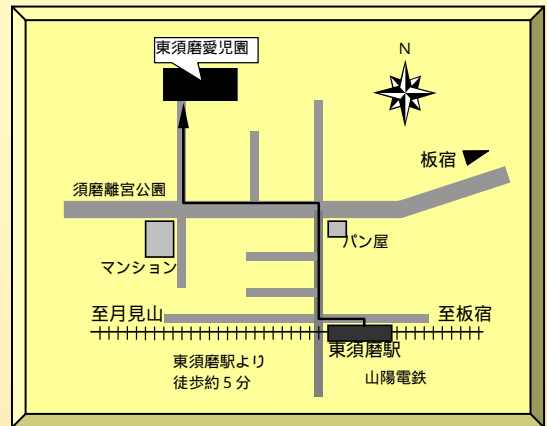

社会福祉法人 友愛会

東須磨愛児園

丈夫な体を養い仲良く元気に遊べる子ども
父兄が安心して働き続けられるように

神戸市須磨区若木町3丁目6番地25号

電話(078)733-7712

ホームページアドレス <http://www.hoiku-kobe.or.jp/higashisuma/>

[創立] 昭和30年4月1日

[園長] 川崎 栄子

施設構造	鉄筋コンクリート2階建
敷地面積	844.8㎡
延べ床面積	408.7㎡
児童定員	60名
職員構成	園長, 主任保育士, 保育士11名 調理師2名
休園日	日曜日, 国民の休日および祝日, 年末・年始
保育時間	7:00~19:00

特例保育時間、延長保育時間: 保護者の勤務時間などにより通常保育時間内に、おさんの送り迎えができない方のために実施しています。園長の承認が必要です。

保育方針