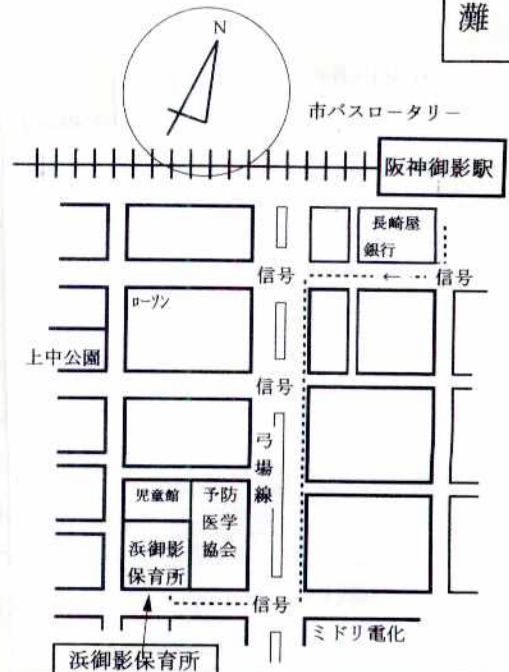

はまみかけ 浜御影保育所

神戸市東灘区御影本町6丁目5番7号

電話 078-821-9571

FAX 078-821-9571

- ■施設構造 鉄筋コンクリート造2階建
- ■敷地面積 710.68㎡
- ■延べ床面積 568.68㎡
- ■児童定員 90名
  ※生後6カ月過ぎより就学前まで入所可能
- ■職員構成 所長・主任保育士・保育士9名
  調理士2名・嘱託医(内科・歯科)・
  他(保育補助職員・管理委託職員)

※これ以外に健診医(眼科・耳鼻咽喉科)を依頼

- ■休所日 日曜日・国民の休日および祝日・年末年始(12月29日～1月3日)
- ■保育時間 7:00～19:00

7:00   7:30   8:00   17:30   18:00   19:00

延長保育時間	特例保育時間	通常保育時間	特例保育時間	延長保育時間

※特例保育時間・延長保育時間

保護者の勤務時間などにより通常保育時間内に、お子さんの送り迎えができない方のために実施しています。保育所長の承認が必要です。なお延長保育には延長保育料がかかります。(間食あり)

■通常保育料以外の費用

日本スポーツ振興センター掛金・園外保育費用・帽子代・幼児主食費

保育の方針

子どもは「生活」や「あそび」を通して基本的な生活の習慣・人との関係・社会性・探究心・創造力などを身につけていきます。経験豊かな職員全員がひとりひとりの子どもを愛情を持って大切に保育していきます。

保育の目標

心豊かで
元気な
子ども