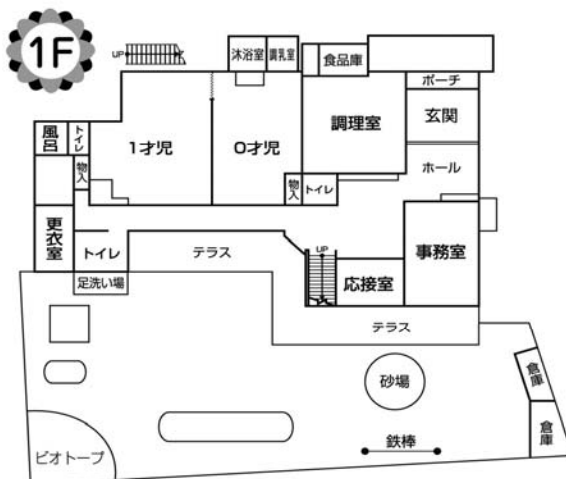

こころとからだ、あしたへジャンプ。
道場保育園

宗教法人法性寺 道場保育園
 創立昭和31年5月1日
 園長 田中 恵子
 〒651-1501 神戸市北区道場町道場 106
 TEL 078-951-3861 FAX 078-951-3891
 ホームページアドレス
<http://www.dojyohoikuen.com>
 Eメールアドレス
dojyo-1@agate.plala.or.jp

1. 仏教園でのの様 (ほとけさま) の歌を毎日歌い、本堂へ毎月お詣りします。
 仏教の教え『あらゆるもののおかげで人は生かされている、そのことに感謝する気持ちが大切』が自然に身につく豊かな情操を育む保育をしています。
2. 昔ながらの自然に恵まれ、散歩などで田舎の景色を満喫しながら体力づくりもできます。
 園庭にはビオトープがあり、緑が茂り魚たちが泳いでいます。
3. 屋上に大きなプールがあり夏は毎日プールに入ります。紫外線対策のテントも完備しています。

- 施設構造／鉄骨コンクリート2階建、(昭和51年4月建設・平成12年4月/平成17年10月増改築)
- 敷地面積／661㎡ (うち園庭 480.3㎡) ●延べ床面積／705.92㎡

施設

保育室・調理室・事務室・ランチルーム・風呂
 図書室・プール・ビオトープ・ジャングルジム
 砂場・鉄棒・総合遊具 (すべり台)・

1日の 過ごし方

0～2才児

7

3才児

順次登園・朝の健康観察