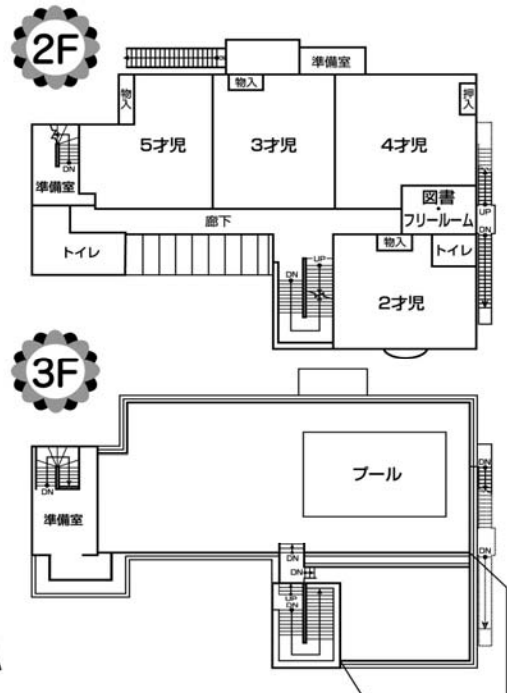

- 施設構造／鉄骨コンクリート2階建、(昭和51年4月建設・平成12年4月/平成17年10月増改築)
- 敷地面積／661㎡ (うち園庭 480.3㎡) ●延べ床面積／705.92㎡

施設

保育室・調理室・事務室・ランチルーム・風呂
 図書室・プール・ビオトープ・ジャングルジム
 砂場・鉄棒・総合遊具 (すべり台)・

1日の 過ごし方

0～2才児

7

3才児

順次登園・朝の健康観察