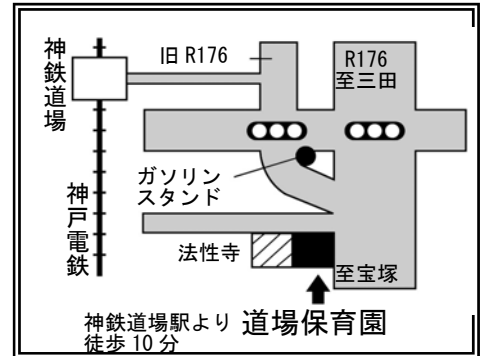

こころとからだ、あしたへジャンプ。
道場保育園

宗教法人法性寺 道場保育園
創立昭和31年5月1日
園長 田中 恵子
〒651-1501 神戸市北区道場町道場 106
TEL 078-951-3861 FAX 078-951-3891
ホームページアドレス
<http://www.dojyohoikuen.com>
Eメールアドレス
dojyo-1@agate.plala.or.jp

1. 仏教園でのの様 (ほとけさま) の歌を毎日歌い、本堂へ毎月お詣りします。
  仏教の教え『あらゆるもののおかげで人は生かされている、そのことに感謝する気持ちが大切』が自然に身につく豊かな情操を育む保育をしています。
2. 昔ながらの自然に恵まれ、散歩などで田舎の景色を満喫しながら体力づくりもできます。
  園庭にはビオトープがあり、緑が茂り魚たちが泳いでいます。
3. 屋上に大きなプールがあり夏は毎日プールに入ります。紫外線対策のテントも完備しています。

- ●施設構造／鉄骨コンクリート2階建、(昭和51年4月建設・平成12年4月/平成17年10月増改築)
- ●敷地面積／661㎡ (うち園庭 480.3㎡) ●延べ床面積／705.92㎡

施設

保育室・調理室・事務室・ランチルーム・風呂
図書室・プール・ビオトープ・ジャングルジム
砂場・鉄棒・総合遊具 (すべり台)・