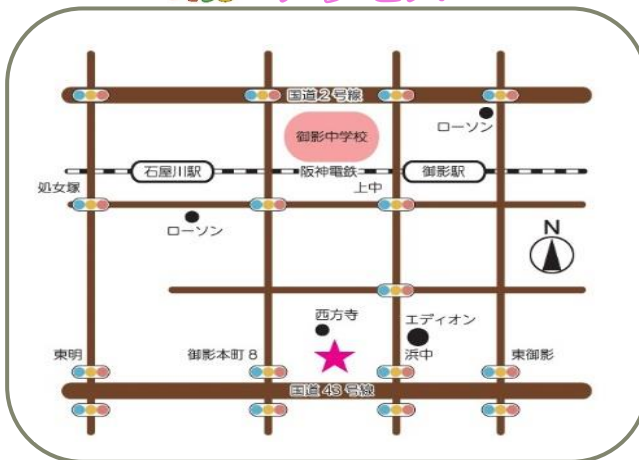

あたたかい お家のような保育園

ABC ABCみかげほいくえん

社会福祉法人 千ヶ峰会

ABC ABCみかげ保育園の概要

名称	社会福祉法人千ヶ峰会 ABCみかげ保育園
開設年月日	2014年4月1日
理事長	西村 重雄
園長	服部 愛子
定員	60名
職員構成	園長 主任保育士 保育士 看護師 管理栄養士 音楽講師 事務員

ABC 主な保育事業

延長保育・すこやか保育・一時預かり保育
地域の子育て支援

ABC アクセス

阪神御影駅から徒歩約7分

〒658-0046 神戸市東灘区御影本町6丁目1番地15号
TEL 078-856-5158 FAX 078-856-5168
ホームページ: <http://www.sengaminekai.or.jp/mikage/>

ABC 施設のご案内

社会福祉法人 千ヶ峰会

ABCみかげほいくえん

ABC保育園での1日

	0歳児	1・2歳児	3歳児以上
7:00	登園開始 好きな遊び	登園開始 好きな遊び	登園開始 好きな遊び
8:45	朝のおやつ(離乳後期から)	朝のおやつ	
9:30	朝の集い(挨拶・出欠確認) 午前睡(必要に応じて) 個々、月齢に応じた関わり・ 触合い遊び(園庭・室内)	朝の集い(挨拶・出欠確認) 好きな遊び、排池など 設定保育(戸外・室内)	朝の集い(挨拶・出欠確認) 持ち物の整理、好きな遊び 設定保育(戸外・室内)
11:00	昼食 (離乳・幼児食と分けて)	昼食	昼食
12:00	午睡	午睡	午睡(就学に向けてなくしていく)
13:00			
14:00			
15:00	順次目覚め・おやつ 午後の遊び	順次目覚め・おやつ 午後の遊び	順次目覚め・おやつ 午後の遊び
17:00	順次降園 ゆっくり過ごす (絵本・紙芝居など)	順次降園 ゆっくり過ごす (絵本・紙芝居など)	順次降園 ゆっくり過ごす (絵本・紙芝居など)
18:00	延長保育 おやつ	延長保育 おやつ	延長保育 おやつ
19:00	降園完了	降園完了	降園完了