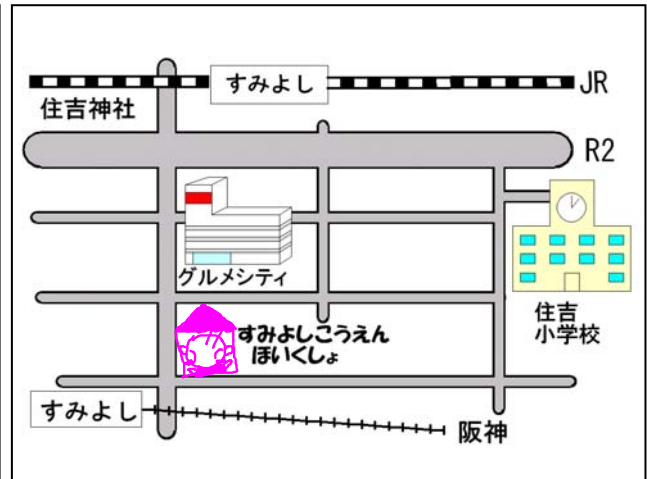

みんなでおいで
いっしょにあそぼう

平成23年5月作成

神戸市東灘区公立保育所園庭開放のご案内

☆渦森台保育所 渦森台 1-13-1 Tel 841-6390

毎週水曜日

時間 10:00~11:30

☆御影保育所 御影中町 4-1-8 Tel 811-3780

毎月第2・4水曜日

時間 10:00~11:30

☆浜御影保育所 御影本町 6-5-7 Tel 821-9571

毎週月曜日 (期間: 5/9~3/12)

時間 10:00~11:30 (9/5~10/3 は 11:30~12:30)

☆住吉公園保育所 住吉宮町 3-4-23 Tel 851-3738

毎週月~金曜日

時間 12:00~15:00

☆本山保育所 東灘区岡本 1-7-6 Tel 451-0567

毎月第2・4金曜日

時間 10:30~12:00

保育所の行事等により園庭開放をお休みすることがあります。詳しくは各保育所までお問い合わせください。

☆中野保育所 本山南町 1-3-3 Tel 453-2664

毎週火曜日

時間 10:00~12:00

みんなあいて
いっしょにあそぼう

・保育所の行事等により園庭開放をお休みすることがあります。詳しくは各保育所までお問い合わせください。