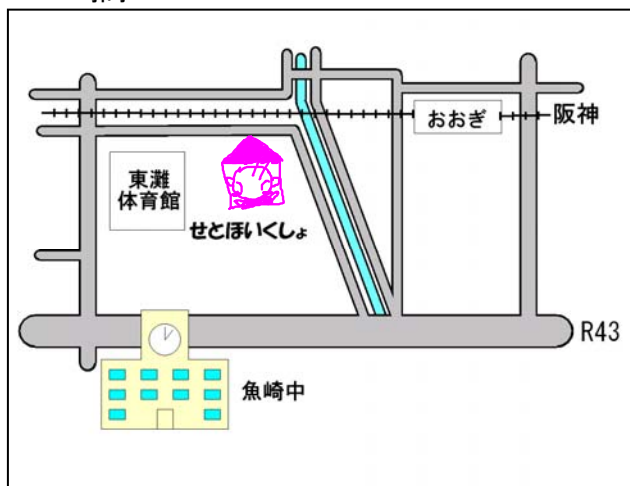

☆魚崎保育所 魚崎南町 2-11-11 Tel 411-4354

毎週水・金曜日 (夏季プール開放は水曜のみ)

時間 10:00~12:00 (プール開放 11:00~12:00)

☆瀬戸保育所 魚崎南町 6-5-26 Tel 453-2663

毎週火曜日

時間 10:00~11:30

☆田中保育所 田中町 4-11-22 Tel 452-3181

毎週火曜日 (期間: 5月~3月上旬)

時間 10:30~12:00

☆東灘本庄保育所 青木 4-1-32 Tel 431-3539

毎週金曜日

時間 10:00~11:15