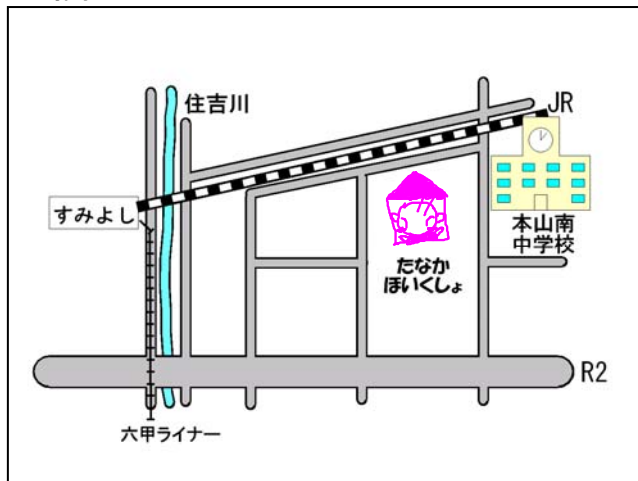

☆田中保育所 田中町 4-11-22 Tel 452-3181

毎週火曜日 (期間: 5月~3月上旬)

時間 10:30~12:00