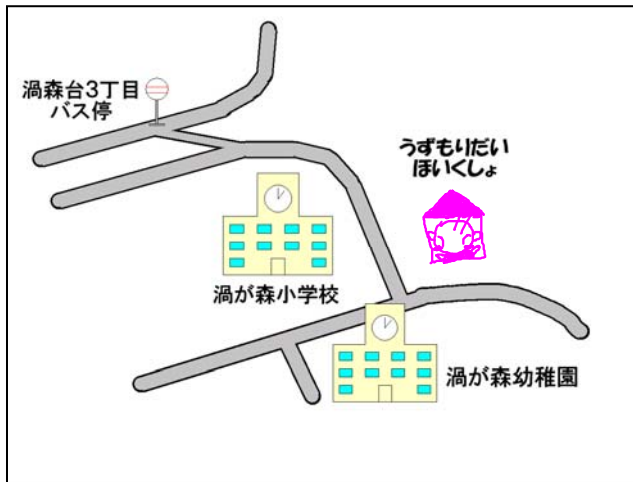

みんなでおいで
いっしょにあそぼう

平成23年5月作成

神戸市東灘区公立保育所園庭開放のご案内

☆渦森台保育所 渦森台 1-13-1 Tel 841-6390

毎週水曜日

時間 10:00~11:30

☆御影保育所 御影中町 4-1-8 Tel 811-3780

毎月第2・4水曜日

時間 10:00~11:30

☆浜御影保育所 御影本町 6-5-7 Tel 821-9571

毎週月曜日 (期間: 5/9~3/12)

時間 10:00~11:30 (9/5~10/3 は 11:30~12:30)

☆住吉公園保育所 住吉宮町 3-4-23 Tel 851-3738

毎週月~金曜日

時間 12:00~15:00

☆本山保育所 東灘区岡本 1-7-6 Tel 451-0567

毎月第2・4金曜日

時間 10:30~12:00

保育所の行事等により園庭開放をお休みすることがあります。詳しくは各保育所までお問い合わせください。

☆中野保育所 本山南町 1-3-3 Tel 453-2664

毎週火曜日

時間 10:00~12:00

みんなあいて
いっしょにあそぼう

・保育所の行事等により園庭開放をお休みすることがあります。詳しくは各保育所までお問い合わせください。

時間 10:30~12:00

☆東灘本庄保育所 青木 4-1-32 Tel 431-3539

毎週金曜日

時間 10:00~11:15