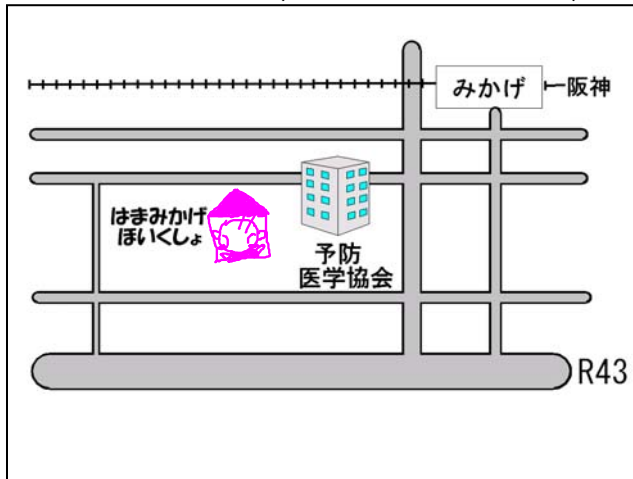

みんなでおいで
いっしょにあそぼう

平成23年5月作成

神戸市東灘区公立保育所園庭開放のご案内

☆渦森台保育所 渦森台 1-13-1 Tel 841-6390

毎週水曜日

時間 10:00~11:30

☆御影保育所 御影中町 4-1-8 Tel 811-3780

毎月第2・4水曜日

時間 10:00~11:30

☆浜御影保育所 御影本町 6-5-7 Tel 821-9571

毎週月曜日 (期間: 5/9~3/12)

時間 10:00~11:30 (9/5~10/3 は 11:30~12:30)

☆住吉公園保育所 住吉宮町 3-4-23 Tel 851-3738

毎週月~金曜日

時間 12:00~15:00

☆本山保育所 東灘区岡本 1-7-6 Tel 451-0567

毎月第2・4金曜日

時間 10:30~12:00

保育所の行事等により園庭開放をお休みすることがあります。詳しくは各保育所までお問い合わせください。

☆中野保育所 本山南町 1-3-3 Tel 453-2664

毎週火曜日

時間 10:00~12:00

みんなあいて
いっしょにあそぼう

・保育所の行事等により園庭開放をお休みすることがあります。詳しくは各保育所までお問い合わせください。