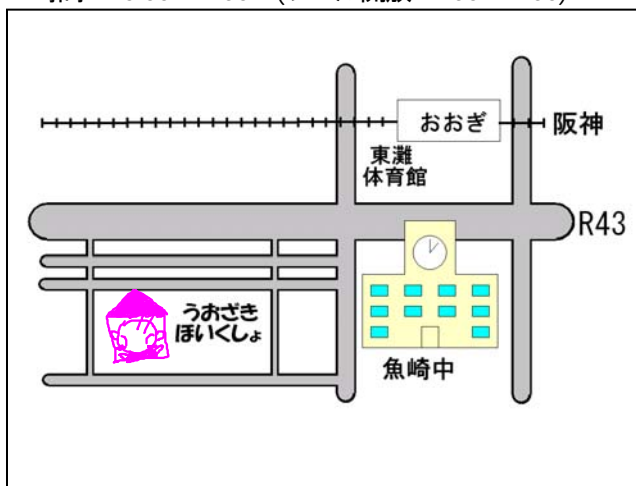

時間 10:00~11:30

☆浜御影保育所 御影本町 6-5-7 Tel 821-9571

毎週月曜日 (期間: 5/9~3/12)

時間 10:00~11:30 (9/5~10/3 は 11:30~12:30)

☆住吉公園保育所 住吉宮町 3-4-23 Tel 851-3738

毎週月~金曜日

時間 12:00~15:00

☆本山保育所 東灘区岡本 1-7-6 Tel 451-0567

毎月第2・4金曜日

時間 10:30~12:00

保育所の行事等により園庭開放をお休みすることがあります。詳しくは各保育所までお問い合わせください。

☆中野保育所 本山南町 1-3-3 Tel 453-2664

毎週火曜日

時間 10:00~12:00

みんなあいて
いっしょにあそぼう

・保育所の行事等により園庭開放をお休みすることがあります。詳しくは各保育所までお問い合わせください。

☆魚崎保育所 魚崎南町 2-11-11 Tel 411-4354

毎週水・金曜日 (夏季プール開放は水曜のみ)

時間 10:00~12:00 (プール開放 11:00~12:00)

☆瀬戸保育所 魚崎南町 6-5-26 Tel 453-2663

毎週火曜日

時間 10:00~11:30

☆田中保育所 田中町 4-11-22 Tel 452-3181

毎週火曜日 (期間: 5月~3月上旬)