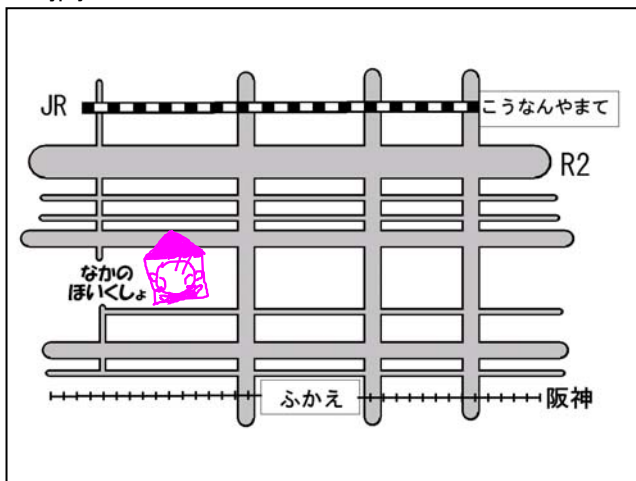

毎月第2・4金曜日

時間 10:30~12:00

保育所の行事等により園庭開放をお休みすることがあります。詳しくは各保育所までお問い合わせください。

☆中野保育所 本山南町 1-3-3 Tel 453-2664

毎週火曜日

時間 10:00~12:00

みんなあいて
いっしょにあそぼう

・保育所の行事等により園庭開放をお休みすることがあります。詳しくは各保育所までお問い合わせください。

☆魚崎保育所 魚崎南町 2-11-11 Tel 411-4354

毎週水・金曜日 (夏季プール開放は水曜のみ)

時間 10:00~12:00 (プール開放 11:00~12:00)

☆瀬戸保育所 魚崎南町 6-5-26 Tel 453-2663

毎週火曜日

時間 10:00~11:30

☆田中保育所 田中町 4-11-22 Tel 452-3181

毎週火曜日 (期間: 5月~3月上旬)