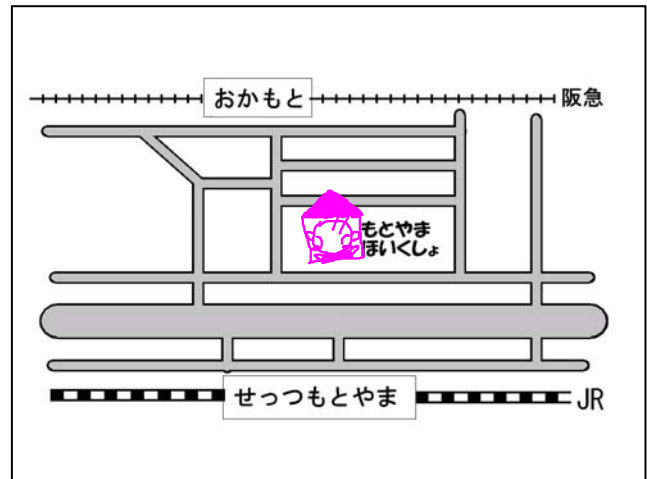

時間 10:00~11:30

☆浜御影保育所 御影本町 6-5-7 Tel 821-9571

毎週月曜日 (期間: 5/9~3/12)

時間 10:00~11:30 (9/5~10/3 は 11:30~12:30)

☆住吉公園保育所 住吉宮町 3-4-23 Tel 851-3738

毎週月~金曜日

時間 12:00~15:00

☆本山保育所 東灘区岡本 1-7-6 Tel 451-0567

毎月第2・4金曜日

時間 10:30~12:00

保育所の行事等により園庭開放をお休みすることがあります。詳しくは各保育所までお問い合わせください。

☆中野保育所 本山南町 1-3-3 Tel 453-2664

毎週火曜日

時間 10:00~12:00

みんなあいて
いっしょにあそぼう

・保育所の行事等により園庭開放をお休みすることがあります。詳しくは各保育所までお問い合わせください。