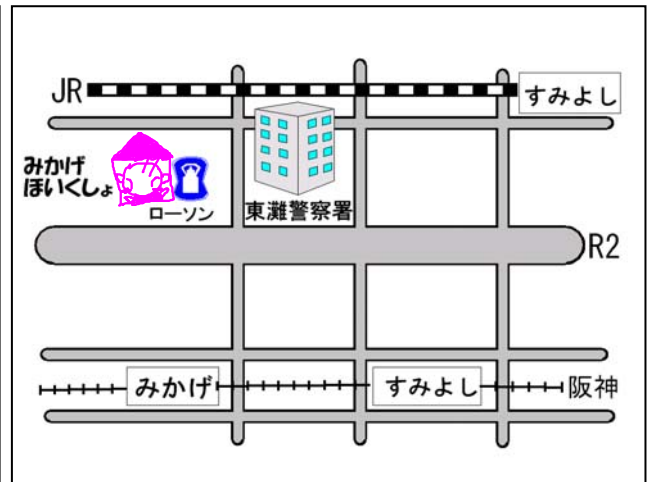

みんなでおいで
いっしょにあそぼう

平成23年5月作成

神戸市東灘区公立保育所園庭開放のご案内

☆渦森台保育所 渦森台 1-13-1 Tel 841-6390

毎週水曜日

時間 10:00~11:30

☆御影保育所 御影中町 4-1-8 Tel 811-3780

毎月第2・4水曜日

時間 10:00~11:30

☆浜御影保育所 御影本町 6-5-7 Tel 821-9571

毎週月曜日 (期間: 5/9~3/12)

時間 10:00~11:30 (9/5~10/3 は 11:30~12:30)

☆住吉公園保育所 住吉宮町 3-4-23 Tel 851-3738

毎週月~金曜日

時間 12:00~15:00

☆本山保育所 東灘区岡本 1-7-6 Tel 451-0567

毎月第2・4金曜日

時間 10:30~12:00

保育所の行事等により園庭開放をお休みすることがあります。詳しくは各保育所までお問い合わせください。

☆中野保育所 本山南町 1-3-3 Tel 453-2664

毎週火曜日

時間 10:00~12:00

みんなあいて
いっしょにあそぼう

・保育所の行事等により園庭開放をお休みすることがあります。詳しくは各保育所までお問い合わせください。