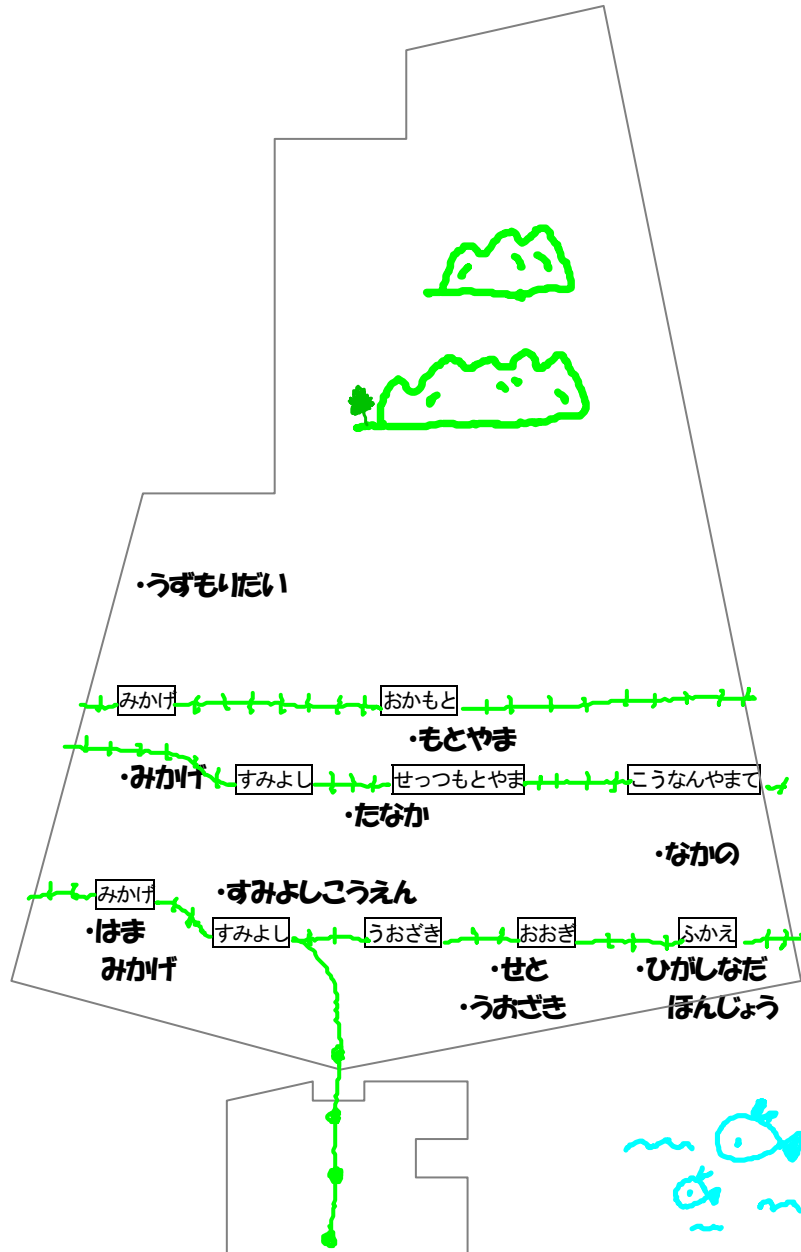

みんなでおいで
いっしょにあそぼう

平成23年5月作成

神戸市東灘区公立保育所園庭開放のご案内

☆渦森台保育所 渦森台 1-13-1 Tel 841-6390

毎週水曜日

時間 10:00~11:30

☆御影保育所 御影中町 4-1-8 Tel 811-3780

毎月第2・4水曜日

時間 10:00~11:30

☆浜御影保育所 御影本町 6-5-7 Tel 821-9571

毎週月曜日 (期間: 5/9~3/12)

時間 10:00~11:30 (9/5~10/3 は 11:30~12:30)

☆住吉公園保育所 住吉宮町 3-4-23 Tel 851-3738

毎週月~金曜日

時間 12:00~15:00

☆本山保育所 東灘区岡本 1-7-6 Tel 451-0567

毎月第2・4金曜日

時間 10:30~12:00

保育所の行事等により園庭開放をお休みすることがあります。詳しくは各保育所までお問い合わせください。

☆中野保育所 本山南町 1-3-3 Tel 453-2664

毎週火曜日

時間 10:00~12:00

みんなあいて
いっしょにあそぼう

・保育所の行事等により園庭開放をお休みすることがあります。詳しくは各保育所までお問い合わせください。

時間 10:30~12:00

☆東灘本庄保育所 青木 4-1-32 Tel 431-3539

毎週金曜日

時間 10:00~11:15