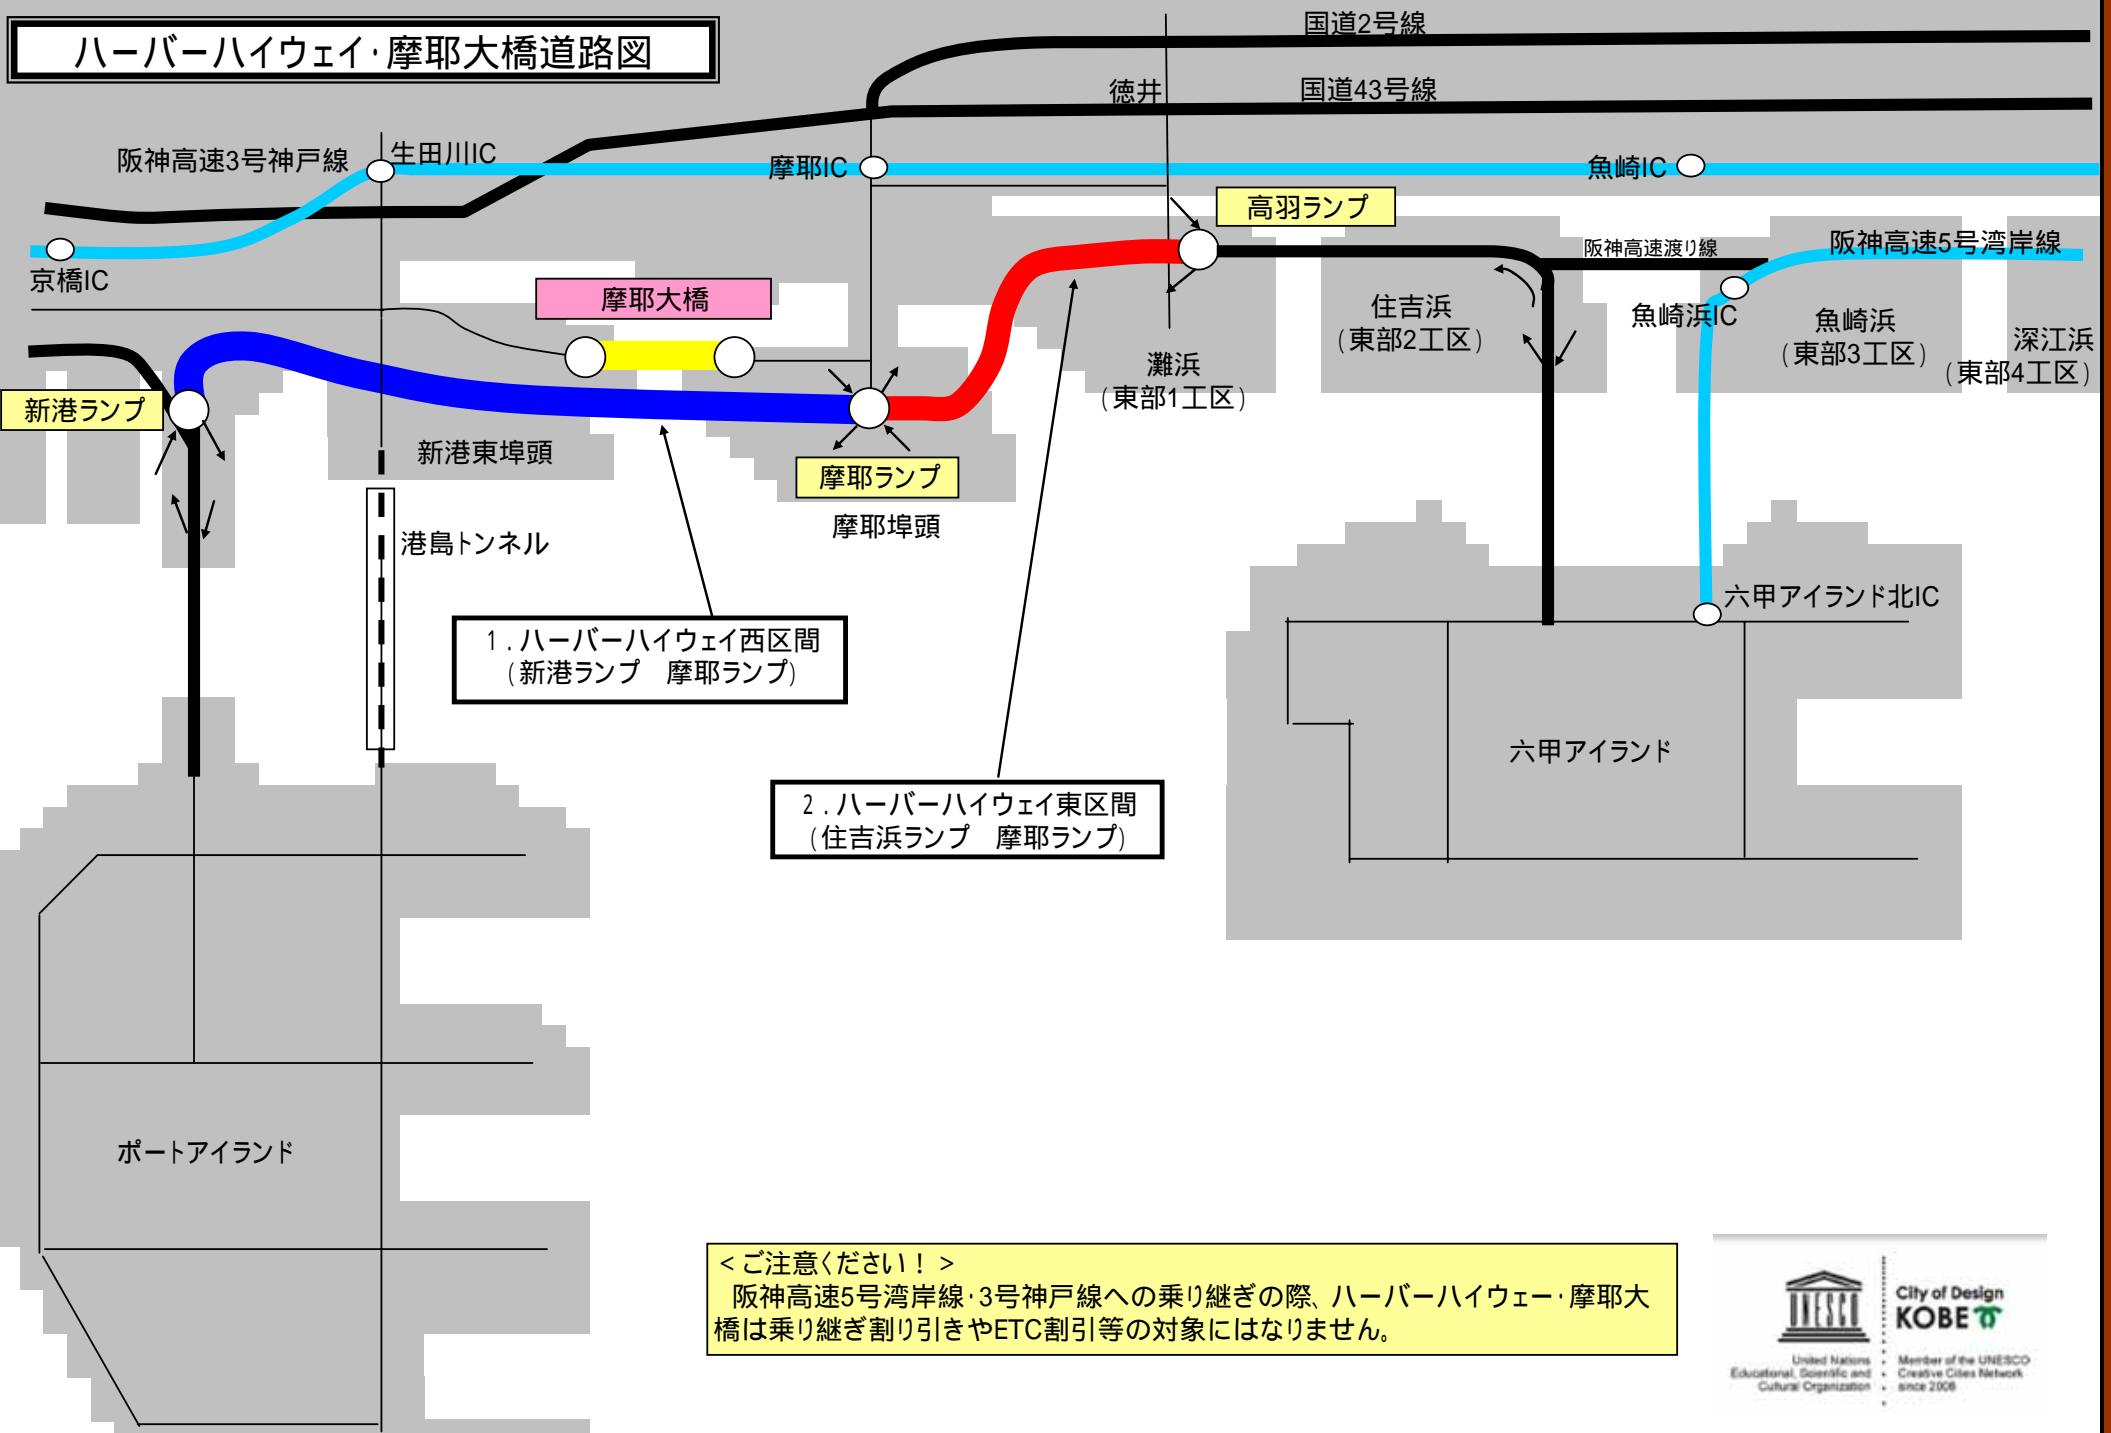

# ハーバーハイウェイ・摩耶大橋道路図

1. ハーバーハイウェイ西区間  
(新港ランプ 摩耶ランプ)

2. ハーバーハイウェイ東区間  
(住吉浜ランプ 摩耶ランプ)

<ご注意ください！>  
阪神高速5号湾岸線・3号神戸線への乗り継ぎの際、ハーバーハイウェイ・摩耶大橋は乗り継ぎ割引引きやETC割引等の対象にはなりません。